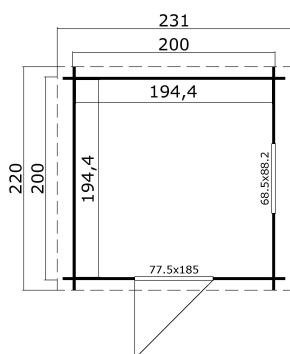

-  28 mm
-  1
-  3
-  **2 YEARS**

VERPACKUNG: 1 PALETTE(N)

 0 x 0 x 0 cm
0 kg

DIMENSIONEN

Fläche	3.78 m ²
Gesamtmaß	2.31 x 2.20 m
Rauminhalt m ³	≈ 8.29 m ³
Seitenwandhöhe	≈ 1.94 m
Firsthöhe	≈ 2.45 m
Vordach	≈ 10 cm

FENSTER & TÜR

1 x Einzeltür (SGA+28*)	77.5 x 185.0 cm
1 x Einzelfenster öffnet nach innen (SGC*)	68.5 x 88.2 cm

*SGC: Classic mit Einfachverglasung

*SGA+28: Aktion mit Einfachverglasung und Rahmen 28mm

DACH UND FUSSBODEN

Dachbretter	15x90 mm
Fussbodenbretter	15x90 mm
Dachfläche	5.50 m ²
Dachwinkel	≈ 15 °
Imprägnierte Unterkonstruktion	45x45 mm

*Optional Dacheindeckung