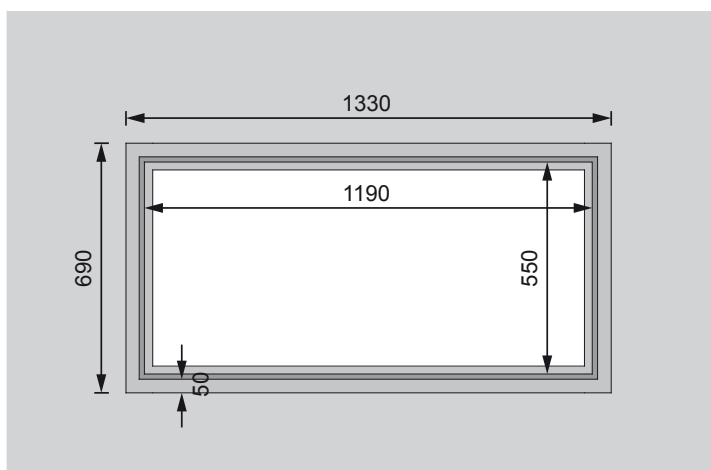

Außenmaße	B 133 × T 69 cm
Sockelmaße	B 123 × T 59 cm
Innenmaße	B 119 × T 55 cm
Abdeckrahmen	B 9,5 cm
Überstand	5 cm
Seitenhöhe	80 cm
Firsthöhe	82 cm
Füllmenge (Liter)	460 l
Paketmaße 1	L 120 × B 30 × H 14 cm / 18,5 kg
Paketmaße 2	L 81 × B 32 × H 16 cm / 13 kg

Draufsicht

Ausführung

- Nordische Fichte, naturbelassen
- Nordische Fichte, terragrau lackiert
- Nordische Fichte, seidengrau lackiert
- Nordische Fichte, sandbeige lackiert

Wand

- Steck-Schraub-System
- 19 mm Rundprofil mit Nut und Feder
- Inkl feuchtigkeitshemmende Kunststoffolie