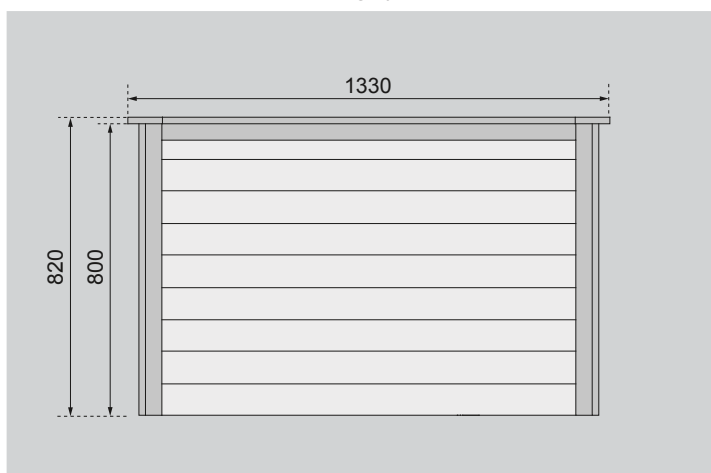

Wand

- Steck-Schraub-System
- 19 mm Rundprofil mit Nut und Feder
- Inkl feuchtigkeitshemmende Kunststoffolie

Front