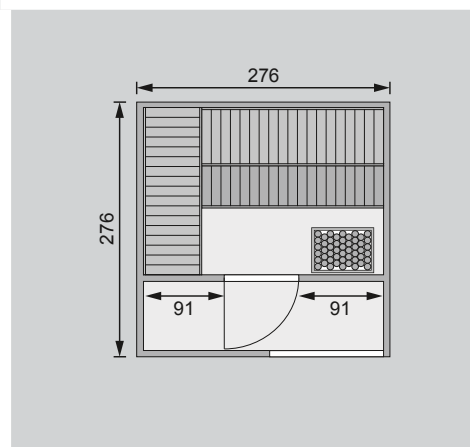

Weiteres Zubehör finden Sie unter der Rubrik **Zubehör**.
 Beachten Sie bitte die **Übersicht Zubehör**

Dachstand	B 276 × T 276 cm
Außenmaße mit Eckleisten	B 276 × T 276 × H 210 cm
Innenmaße Saunahaus	B 265 × T 265 × H 200 / 202 cm
Innenmaße Sauna	B 265 × T 185 × H 180 cm
Seitenwandhöhe / Umbauter Raum	208 cm / 14,2 m ³
Dachfläche / Dachneigung / Bedarf Selbstklebende Dacheindeckung	7,6 m ² / 0,5° / 3 Rollen
Schiebetür - Türflügel (Außenmaße / Lichtausschnitt)	B 125,5 × T 3,6 × H 183 cm / B 106,5 × H 34 cm
Saunatur - Türflügel (Außenmaße / Lichtausschnitt)	B 65,6 × T 0,8 × H 175 cm / B 64 × H 173 cm
Durchgangsmaße Holztür / Saunatur	B 120,5 × H 180 cm / B 64 × H 173 cm
Fenster (Außenmaße / Lichtausschnitt)	-
Ofenschutzgitter	B 60 × T 51 × H 80 cm
Paketmaße Sauna	B 270 × T 120 × H 100 cm / 720 kg

Fundamentplan (in mm)

Außen-/Innenmaße (in cm)

Dachstand / Innenaufteilung (in cm)

Ausführung

- Nordische Fichte, naturbelassen oder terragrau lackiert
- Wand
 - 38 mm Massivholzbohlen in Doppelnut/-feder-Ausführung
 - Werden durch Schrauben und Stecken miteinander verbunden
- Saunadach
 - Vormontierte Elemente
 - Innen: Mineralwolldämmung mit 42 mm starken Rahmenkonstruktion
 - Verkleidung: 12,5 mm Spezial-Softline-Fichte-Profilholz
 - Außenseite: Verstärkung mit Platte
- Hausdach
 - 19 mm Massivholzdach mit Nut und Feder
 - inkl selbstklebende Dacheindeckung
- Saunatur
 - Bronzierte Ganzglastür mit Massivholz-Türrahmen
 - Einscheibensicherheitsglas
 - Rechts und links anschlagbar
 - Lackierter Holzgriff
 - Beschläge mit Excenter für optimale Ausrichtung der Glasscheibe