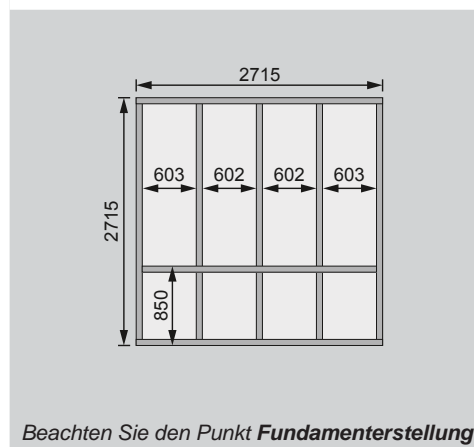

Cuben

38 mm Saunahaus

Produktinformation

Lieferumfang
 1 Satz Saunahausbohlen
 1 Schiebetür
 1 Bronzierte Ganzglastür
 1 Saunahausdach inkl selbstklebende Dacheindeckung
 1 Saunadach
 Massivholzboden
 3 Liegen
 1 Steuergerätkasten
 1 Ofenschutz
 Schrauben und Beschläge

Weiteres Zubehör finden Sie unter der Rubrik **Zubehör**.
 Beachten Sie bitte die **Übersicht Zubehör**

Dachstand	B 276 × T 276 cm
Außenmaße mit Eckleisten	B 276 × T 276 × H 210 cm
Innenmaße Saunahaus	B 265 × T 265 × H 200 / 202 cm
Innenmaße Sauna	B 265 × T 185 × H 180 cm
Seitenwandhöhe / Umbauter Raum	208 cm / 14,2 m ³
Dachfläche / Dachneigung / Bedarf Selbstklebende Dacheindeckung	7,6 m ² / 0,5° / 3 Rollen
Schiebetür - Türflügel (Außenmaße / Lichtausschnitt)	B 125,5 × T 3,6 × H 183 cm / B 106,5 × H 34 cm
Saunatur - Türflügel (Außenmaße / Lichtausschnitt)	B 65,6 × T 0,8 × H 175 cm / B 64 × H 173 cm
Durchgangsmaße Holztür / Saunatur	B 120,5 × H 180 cm / B 64 × H 173 cm
Fenster (Außenmaße / Lichtausschnitt)	-
Ofenschutzgitter	B 60 × T 51 × H 80 cm
Paketmaße Sauna	B 270 × T 120 × H 100 cm / 720 kg

Fundamentplan (in mm)

Außen-/Innenmaße (in cm)

Dachstand / Innenaufteilung (in cm)

Ausführung

- Nordische Fichte, naturbelassen oder terragrau lackiert
- Wand
 - 38 mm Massivholzbohlen in Doppelnut/-feder-Ausführung
 - Werden durch Schrauben und Stecken miteinander verbunden
- Saunadach
 - Vormontierte Elemente
 - Innen: Mineralwolldämmung mit 42 mm starken Rahmenkonstruktion
 - Verkleidung: 12,5 mm Spezial-Softline-Fichte-Profilholz
 - Außenseite: Verstärkung mit Platte
- Hausdach
 - 19 mm Massivholzdach mit Nut und Feder
 - inkl selbstklebende Dacheindeckung
- Saunatur
 - Bronzierte Ganzglastür mit Massivholz-Türrahmen
 - Einscheibensicherheitsglas
 - Rechts und links anschlagbar
 - Lackierter Holzgriff
 - Beschläge mit Excenter für optimale Ausrichtung der Glasscheibe