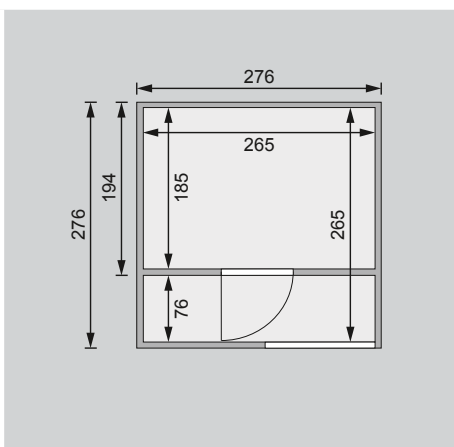

Cuben

38 mm Saunahaus

Produktinformation

Lieferumfang
 1 Satz Saunahausbohlen
 1 Schiebetür
 1 Bronzierte Ganzglastür
 1 Saunahausdach inkl selbstklebende Dacheindeckung
 1 Saunadach
 Massivholzboden
 3 Liegen
 1 Steuergerätkasten
 1 Ofenschutz
 Schrauben und Beschläge

Weiteres Zubehör finden Sie unter der Rubrik **Zubehör**.
 Beachten Sie bitte die **Übersicht Zubehör**

Dachstand	B 276 × T 276 cm
Außenmaße mit Eckleisten	B 276 × T 276 × H 210 cm
Innenmaße Saunahaus	B 265 × T 265 × H 200 / 202 cm
Innenmaße Sauna	B 265 × T 185 × H 180 cm
Seitenwandhöhe / Umbauter Raum	208 cm / 14,2 m ³
Dachfläche / Dachneigung / Bedarf Selbstklebende Dacheindeckung	7,6 m ² / 0,5° / 3 Rollen
Schiebetür - Türflügel (Außenmaße / Lichtausschnitt)	B 125,5 × T 3,6 × H 183 cm / B 106,5 × H 34 cm
Saunatur - Türflügel (Außenmaße / Lichtausschnitt)	B 65,6 × T 0,8 × H 175 cm / B 64 × H 173 cm
Durchgangsmaße Holztür / Saunatur	B 120,5 × H 180 cm / B 64 × H 173 cm
Fenster (Außenmaße / Lichtausschnitt)	-
Ofenschutzgitter	B 60 × T 51 × H 80 cm
Paketmaße Sauna	B 270 × T 120 × H 100 cm / 720 kg

Fundamentplan (in mm)

Außen-/Innenmaße (in cm)

Dachstand / Innenaufteilung (in cm)

Ausführung

- Nordische Fichte, naturbelassen oder terragrau lackiert
- Wand
 - 38 mm Massivholzbohlen in Doppelnut/-feder-Ausführung
 - Werden durch Schrauben und Stecken miteinander verbunden
- Saunadach
 - Vormontierte Elemente
 - Innen: Mineralwolldämmung mit 42 mm starken Rahmenkonstruktion
 - Verkleidung: 12,5 mm Spezial-Softline-Fichte-Profilholz
 - Außenseite: Verstärkung mit Platte
- Hausdach
 - 19 mm Massivholzdach mit Nut und Feder
 - inkl selbstklebende Dacheindeckung
- Saunatur
 - Bronzierte Ganzglastür mit Massivholz-Türrahmen
 - Einscheibensicherheitsglas
 - Rechts und links anschlagbar
 - Lackierter Holzgriff
 - Beschläge mit Excenter für optimale Ausrichtung der Glasscheibe