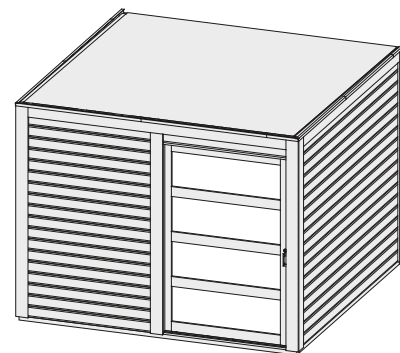

Cuben

38 mm Saunahaus

Produktinformation

Lieferumfang
 1 Satz Saunahausbohlen
 1 Schiebetür
 1 Bronzierte Ganzglastür
 1 Saunahausdach inkl selbstklebende Dacheindeckung
 1 Saunadach
 Massivholzboden
 3 Liegen
 1 Steuergerätkasten
 1 Ofenschutz
 Schrauben und Beschläge

Weiteres Zubehör finden Sie unter der Rubrik **Zubehör**.
 Beachten Sie bitte die **Übersicht Zubehör**

Dachstand	B 276 × T 276 cm
Außenmaße mit Eckleisten	B 276 × T 276 × H 210 cm
Innenmaße Saunahaus	B 265 × T 265 × H 200 / 202 cm
Innenmaße Sauna	B 265 × T 185 × H 180 cm
Seitenwandhöhe / Umbauter Raum	208 cm / 14,2 m ³
Dachfläche / Dachneigung / Bedarf Selbstklebende Dacheindeckung	7,6 m ² / 0,5° / 3 Rollen
Schiebetür - Türflügel (Außenmaße / Lichtausschnitt)	B 125,5 × T 3,6 × H 183 cm / B 106,5 × H 34 cm
Saunatur - Türflügel (Außenmaße / Lichtausschnitt)	B 65,6 × T 0,8 × H 175 cm / B 64 × H 173 cm
Durchgangsmaße Holztür / Saunatur	B 120,5 × H 180 cm / B 64 × H 173 cm
Fenster (Außenmaße / Lichtausschnitt)	-
Ofenschutzgitter	B 60 × T 51 × H 80 cm
Paketmaße Sauna	B 270 × T 120 × H 100 cm / 720 kg

Fundamentplan (in mm)

Außen-/Innenmaße (in cm)

Dachstand / Innenaufteilung (in cm)

Ausführung

- Nordische Fichte, naturbelassen oder terragrau lackiert
- Wand
 - 38 mm Massivholzbohlen in Doppelnut/-feder-Ausführung
 - Werden durch Schrauben und Stecken miteinander verbunden
- Saunadach
 - Vormontierte Elemente
 - Innen: Mineralwolldämmung mit 42 mm starken Rahmenkonstruktion
 - Verkleidung: 12,5 mm Spezial-Softline-Fichte-Profilholz
 - Außenseite: Verstärkung mit Platte
- Hausdach
 - 19 mm Massivholzdach mit Nut und Feder
 - inkl selbstklebende Dacheindeckung
- Saunatur
 - Bronzierte Ganzglastür mit Massivholz-Türrahmen
 - Einscheibensicherheitsglas
 - Rechts und links anschlagbar
 - Lackierter Holzgriff
 - Beschläge mit Excenter für optimale Ausrichtung der Glasscheibe