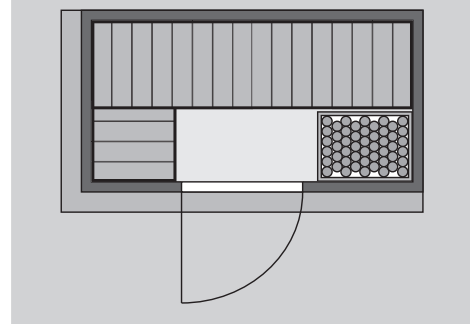

Außenmaße mit Eckleisten	B 196 × T 118 × H 198 cm
Außenmaße (inkl Dachkranz)	B 210 × T 132 × H 202 cm
Innenmaße	B 181 × T 103 × H 192 cm
Umbauter Raum	3,8 m ³
Außenmaße Türflügel	*
Durchgangsmaße	*
Lichtausschnitt Tür	*
Ofenschutzgitter	B 60 × T 51 × H 80 cm
Paketmaße Sauna	B 200 × T 120 × H 70 cm / 260 kg
Paketmaße Dachkranz	B 250 × T 29 × H 9 cm / 13,8 kg

Maße Dachkranzmodell (in cm)

Maße Basismodell (in cm)

Fenstereinbaupositionen

Kein zusätzliches Fenster einbaubar!

Ausführung

- Nordische Fichte, naturbelassen

Wand

- Vormontierte Wandelemente
- Fronten bestehen innen aus einer 42 mm starken, stabilen Rahmenkonstruktion mit Mineralwolldämmung. Die Außen- und Innenseiten der Fronten sind mit 12,5 mm Spezial-Softline-Fichte-Profilholz verkleidet (gesamt: 68mm).
- Rückwände bestehen innen aus einer 42 mm starken, stabilen Rahmenkonstruktion mit Mineralwolldämmung. Die Innenseite der Rückwände ist mit 12,5 mm Spezial-Softline-Fichte-Profilholz verkleidet und die Außenseite mit einer Platte verstärkt (gesamt: 57mm)

Dach

- Vormontierte Elemente
- Innen: Mineralwolldämmung mit 42 mm starken Rahmenkonstruktion
- Verkleidung: 12,5 mm Spezial-Softline-Fichte-Profilholz
- Außenseite: Verstärkung mit Platte

Tür

* Die verschiedenen Türvarianten finden Sie unter der Rubrik **Zubehör**

Sitzbank

- Vormontiert (bis 250 kg belastbar)
- Sitzbank ca 57 cm breit, Tritt ca 43 cm breit
- Sitzflächen aus Espe-Massivholz
- Front mit Spezial-Espe-Massivholz-Profil
- 1 Kopfstütze aus Espe-Massivholz, vormontiert