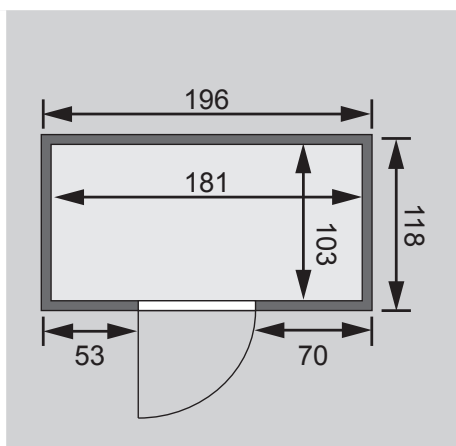

Maße Basismodell (in cm)