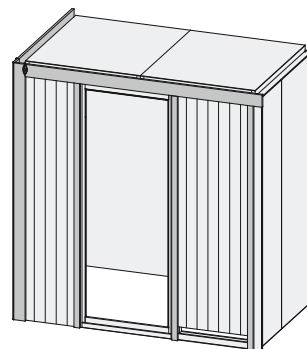

Variado

68 mm Systemsauna

Produktinformation

Lieferumfang

- 1 Satz Saunawände
- 1 Saunadach
- 1 Sitzbank
- 1 Tritt
- 1 Kopfstütze
- 1 Ofenschutz
- Schrauben und Beschläge

Nur bei Dachkranzmodell

- 1 Dachkranz
- 1 LED-Strahlerset

* Weiteres Zubehör und die verschiedenen Türvarianten finden Sie unter der Rubrik **Zubehör**.
Beachten Sie bitte die **Übersicht Zubehör**

10 cm Wand- und Deckenabstand beim Aufbau einhalten!
Aufbau mit und ohne Dachkranz möglich.
Spiegelbar!

Außenmaße mit Eckleisten	B 196 × T 118 × H 198 cm
Außenmaße (inkl Dachkranz)	B 210 × T 132 × H 202 cm
Innenmaße	B 181 × T 103 × H 192 cm
Umbauter Raum	3,8 m ³
Außenmaße Türflügel	*
Durchgangsmaße	*
Lichtausschnitt Tür	*
Ofenschutzgitter	B 60 × T 51 × H 80 cm
Paketmaße Sauna	B 200 × T 120 × H 70 cm / 260 kg
Paketmaße Dachkranz	B 250 × T 29 × H 9 cm / 13,8 kg

Sitzbank

- Vormontiert (bis 250 kg belastbar)
- Sitzbank ca 57 cm breit, Tritt ca 43 cm breit
- Sitzflächen aus Espe-Massivholz
- Front mit Spezial-Espe-Massivholz-Profil
- 1 Kopfstütze aus Espe-Massivholz, vormontiert