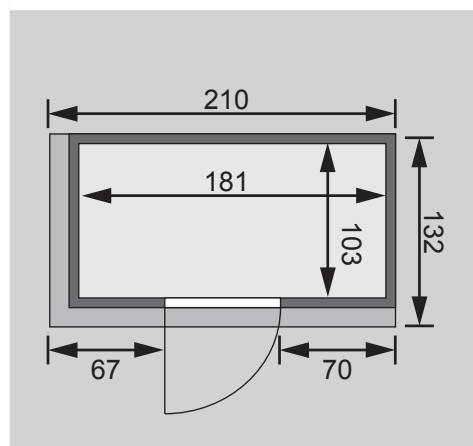

Maße Dachkranzmodell (in cm)