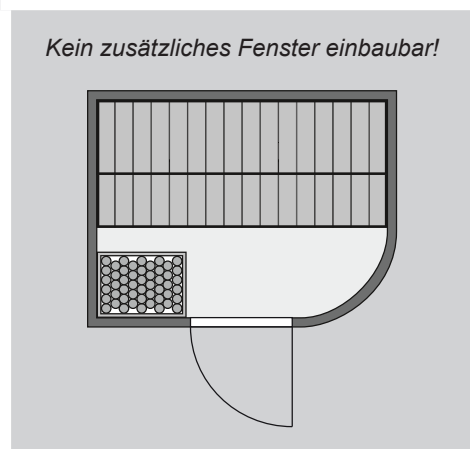

Weiteres Zubehör finden Sie unter der Rubrik **Zubehör**.
Beachten Sie bitte die **Übersicht Zubehör**

10 cm Wand- und Deckenabstand beim
Aufbau einhalten!

Außenmaße mit Eckleisten	B 231 × T 170 × H 198 cm
Außenmaße (inkl Dachkranz)	-
Innenmaße	B 216 × T 155 × H 192 cm
Umbauter Raum	6,5 m ³
Außenmaße Türflügel	B 65,6 × T 0,8 × H 175 cm
Durchgangsmaße	B 64 × H 173 cm
Lichtausschnitt Tür	B 64 × H 173 cm
Ofenschutzgitter	B 60 × T 51 × H 80 cm
Paketmaße Sauna	B 220 × T 125 × H 85 cm / 357 kg
Paketmaße Dachkranz	-

Maße Dachkranzmodell (in cm)

Maße Basismodell (in cm)

Festereinbaupositionen

Ausführung

- Nordische Fichte, naturbelassen

Wand

- Vormontierte Wandelemente
- Fronten bestehen innen aus einer 42 mm starken, stabilen Rahmenkonstruktion mit Mineralwolldämmung. Die Außen- und Innenseiten der Fronten sind mit 12,5 mm Spezial-Softline-Fichte-Profilholz verkleidet (gesamt: 68mm).
- Rückwände bestehen innen aus einer 42 mm starken, stabilen Rahmenkonstruktion mit Mineralwolldämmung. Die Innenseite der Rückwände ist mit 12,5 mm Spezial-Softline-Fichte-Profilholz verkleidet und die Außenseite mit einer Platte verstärkt (gesamt: 57mm)

Dach

- Vormontierte Elemente
- Innen: Mineralwolldämmung mit 42 mm starken Rahmenkonstruktion
- Verkleidung: 12,5 mm Spezial-Softline-Fichte-Profilholz
- Außenseite: Verstärkung mit Platte

Tür

- Bronzierte Ganzglastür mit Massivholz-Türrahmen
- Einscheibensicherheitsglas
- Rechts und links anschlagbar; Magnetverschlusstechnik
- Lackierter Türgriff
- Beschläge mit Excenter für optimale Ausrichtung der Glasscheibe