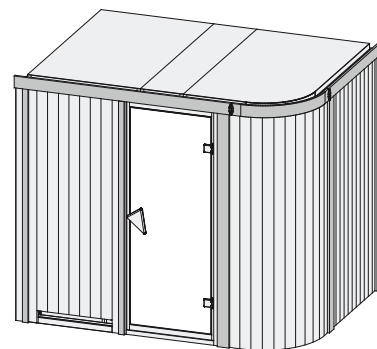

Titania 4

68 mm Systemsauna

Produktinformation

Lieferumfang

- 1 Satz Saunawände
- 1 Rundlelement
- 1 Saunadach
- 1 Bronzierte Ganzglastür
- 2 Liegen
- 1 Kopfstütze
- 1 Ofenschutz
- Schrauben und Beschläge

Weiteres Zubehör finden Sie unter der Rubrik **Zubehör**.
Beachten Sie bitte die **Übersicht Zubehör**

10 cm Wand- und Deckenabstand beim
Aufbau einhalten!

Außenmaße mit Eckleisten	B 231 × T 170 × H 198 cm
Außenmaße (inkl Dachkranz)	-
Innenmaße	B 216 × T 155 × H 192 cm
Umbauter Raum	6,5 m ³
Außenmaße Türflügel	B 65,6 × T 0,8 × H 175 cm
Durchgangsmaße	B 64 × H 173 cm
Lichtausschnitt Tür	B 64 × H 173 cm
Ofenschutzgitter	B 60 × T 51 × H 80 cm
Paketmaße Sauna	B 220 × T 125 × H 85 cm / 357 kg
Paketmaße Dachkranz	-

Maße Dachkranzmodell (in cm)

Maße Basismodell (in cm)

Festereinbaupositionen

Ausführung

- Nordische Fichte, naturbelassen

Wand

- Vormontierte Wandelemente
- Fronten bestehen innen aus einer 42 mm starken, stabilen Rahmenkonstruktion mit Mineralwolldämmung. Die Außen- und Innenseiten der Fronten sind mit 12,5 mm Spezial-Softline-Fichte-Profilholz verkleidet (gesamt: 68mm).
- Rückwände bestehen innen aus einer 42 mm starken, stabilen Rahmenkonstruktion mit Mineralwolldämmung. Die Innenseite der Rückwände ist mit 12,5 mm Spezial-Softline-Fichte-Profilholz verkleidet und die Außenseite mit einer Platte verstärkt (gesamt: 57mm)