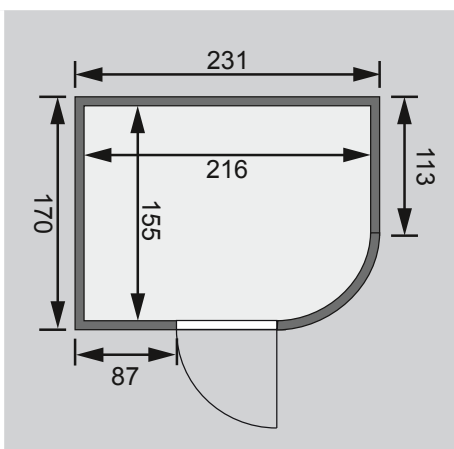

Weiteres Zubehör finden Sie unter der Rubrik **Zubehör**.
Beachten Sie bitte die **Übersicht Zubehör**

10 cm Wand- und Deckenabstand beim
Aufbau einhalten!

Außenmaße mit Eckleisten	B 231 × T 170 × H 198 cm
Außenmaße (inkl Dachkranz)	-
Innenmaße	B 216 × T 155 × H 192 cm
Umbauter Raum	6,5 m ³
Außenmaße Türflügel	B 65,6 × T 0,8 × H 175 cm
Durchgangsmaße	B 64 × H 173 cm
Lichtausschnitt Tür	B 64 × H 173 cm
Ofenschutzgitter	B 60 × T 51 × H 80 cm
Paketmaße Sauna	B 220 × T 125 × H 85 cm / 357 kg
Paketmaße Dachkranz	-

Maße Dachkranzmodell (in cm)

Maße Basismodell (in cm)

Festereinbaupositionen

Ausführung

- Nordische Fichte, naturbelassen

Wand

- Vormontierte Wandelemente
- Fronten bestehen innen aus einer 42 mm starken, stabilen Rahmenkonstruktion mit Mineralwolldämmung. Die Außen- und Innenseiten der Fronten sind mit 12,5 mm Spezial-Softline-Fichte-Profilholz verkleidet (gesamt: 68mm).
- Rückwände bestehen innen aus einer 42 mm starken, stabilen Rahmenkonstruktion mit Mineralwolldämmung. Die Innenseite der Rückwände ist mit 12,5 mm Spezial-Softline-Fichte-Profilholz verkleidet und die Außenseite mit einer Platte verstärkt (gesamt: 57mm)