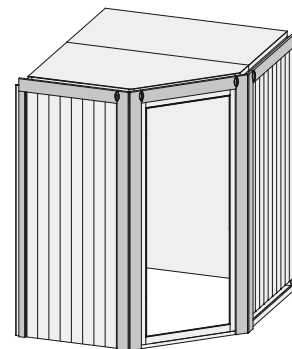

Taurin

68 mm Systemsauna

Produktinformation

Lieferumfang

- 1 Satz Saunawände
- 1 Saunadach
- 2 Liegen
- 1 Kopfstütze
- 1 Ofenschutz
- Schrauben und Beschläge

Nur bei Dachkranzmodell

- 1 Dachkranz
- 1 LED-Strahlerset

Außenmaße mit Eckleisten	B 170 × T 151 × H 198 cm
Außenmaße (inkl Dachkranz)	B 184 × T 165 × H 202 cm
Innenmaße	B 155 × T 136 × H 192 cm
Umbauter Raum	3,7 m ³
Außenmaße Türflügel	*
Durchgangsmaße	*
Lichtausschnitt Tür	*
Ofenschutzgitter	B 60 × T 51 × H 80 cm
Paketmaße Sauna	B 200 × T 78 × H 83 cm / 234 kg
Paketmaße Dachkranz	B 177 × T 15 × H 14 cm / 18 kg

Maße Dachkranzmodell (in cm)

Maße Basismodell (in cm)

Festereinbaupositionen

Kein zusätzliches Fenster einbaubar!

Ausführung

- Nordische Fichte, naturbelassen

Wand

- Vormontierte Wandelemente
- Fronten bestehen innen aus einer 42 mm starken, stabilen Rahmenkonstruktion mit Mineralwolldämmung. Die Außen- und Innenseiten der Fronten sind mit 12,5 mm Spezial-Softline-Fichte-Profilholz verkleidet (gesamt: 68mm).
- Rückwände bestehen innen aus einer 42 mm starken, stabilen Rahmenkonstruktion mit Mineralwolldämmung. Die Innenseite der Rückwände ist mit 12,5 mm Spezial-Softline-Fichte-Profilholz verkleidet und die Außenseite mit einer Platte verstärkt (gesamt: 57mm)

Liegen

- Vormontiert (bis 250 kg belastbar)
- 1 Liege oben ca 52 cm breit, 1 Liege unten ca 27 cm breit
- Liegeflächen aus Espe-Massivholz
- Front mit Spezial-Espe-Massivholz-Profil
- 1 Kopfstütze aus Espe-Massivholz, vormontiert