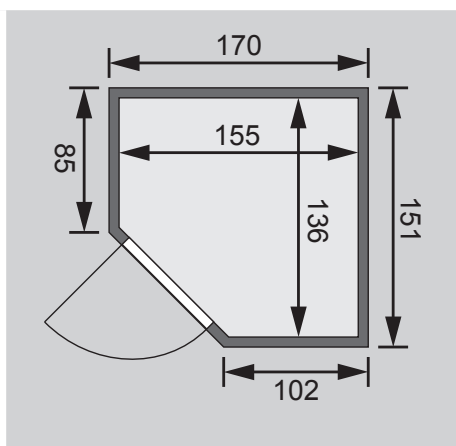

Maße Basismodell (in cm)