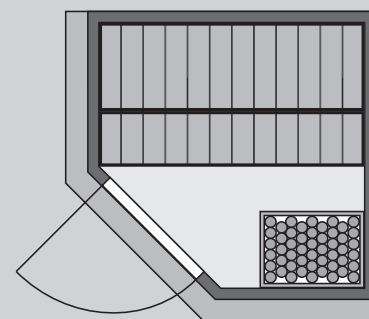

Außenmaße mit Eckleisten	B 170 × T 151 × H 198 cm
Außenmaße (inkl Dachkranz)	B 184 × T 165 × H 202 cm
Innenmaße	B 155 × T 136 × H 192 cm
Umbauter Raum	3,7 m ³
Außenmaße Türflügel	*
Durchgangsmaße	*
Lichtausschnitt Tür	*
Ofenschutzgitter	B 60 × T 51 × H 80 cm
Paketmaße Sauna	B 200 × T 78 × H 83 cm / 234 kg
Paketmaße Dachkranz	B 177 × T 15 × H 14 cm / 18 kg

Maße Dachkranzmodell (in cm)

Maße Basismodell (in cm)

Festereinbaupositionen

Kein zusätzliches Fenster einbaubar!

Ausführung

- Nordische Fichte, naturbelassen

Wand

- Vormontierte Wandelemente
- Fronten bestehen innen aus einer 42 mm starken, stabilen Rahmenkonstruktion mit Mineralwolldämmung. Die Außen- und Innenseiten der Fronten sind mit 12,5 mm Spezial-Softline-Fichte-Profilholz verkleidet (gesamt: 68mm).
- Rückwände bestehen innen aus einer 42 mm starken, stabilen Rahmenkonstruktion mit Mineralwolldämmung. Die Innenseite der Rückwände ist mit 12,5 mm Spezial-Softline-Fichte-Profilholz verkleidet und die Außenseite mit einer Platte verstärkt (gesamt: 57mm)

Dach

- Vormontierte Elemente
- Innen: Mineralwolldämmung mit 42 mm starken Rahmenkonstruktion
- Verkleidung: 12,5 mm Spezial-Softline-Fichte-Profilholz
- Außenseite: Verstärkung mit Platte

Tür

* Die verschiedenen Türvarianten finden Sie unter der Rubrik **Zubehör**

Liegen

- Vormontiert (bis 250 kg belastbar)
- 1 Liege oben ca 52 cm breit, 1 Liege unten ca 27 cm breit
- Liegeflächen aus Espe-Massivholz
- Front mit Spezial-Espe-Massivholz-Profil
- 1 Kopfstütze aus Espe-Massivholz, vormontiert