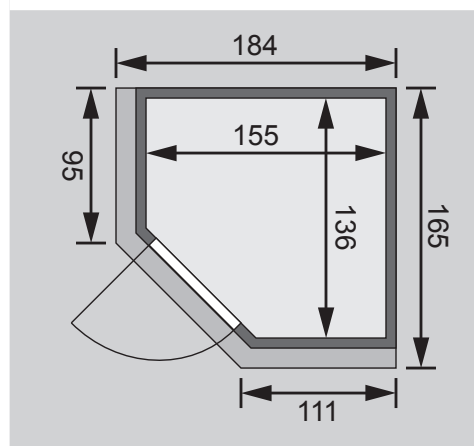

Maße Dachkranzmodell (in cm)