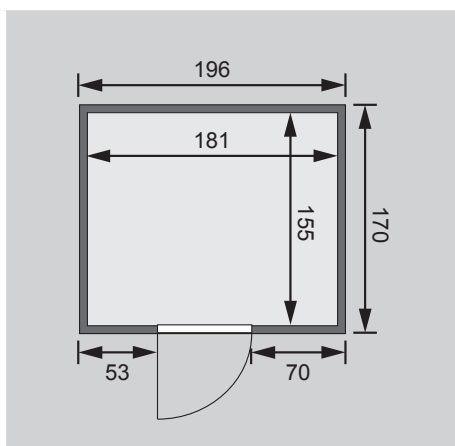

10 cm Wand- und Deckenabstand beim Aufbau einhalten!  
Aufbau mit und ohne Dachkranz möglich.  
Spiegelbar!

|                            |                                  |
|----------------------------|----------------------------------|
| Außenmaße mit Eckleisten   | B 196 × T 170 × H 198 cm         |
| Außenmaße (inkl Dachkranz) | B 210 × T 184 × H 202 cm         |
| Innenmaße                  | B 181 × T 155 × H 192 cm         |
| Umbauter Raum              | 5,6 m <sup>3</sup>               |
| Außenmaße Türflügel        | *                                |
| Durchgangsmaße             | *                                |
| Lichtausschnitt Tür        | *                                |
| Ofenschutzgitter           | B 60 × T 51 × H 80 cm            |
| Paketmaße Sauna            | B 200 × T 125 × H 78 cm / 307 kg |
| Paketmaße Dachkranz        | B 250 × T 29 × H 9 cm / 13,8 kg  |

#### Maße Dachkranzmodell (in cm)

#### Maße Basismodell (in cm)