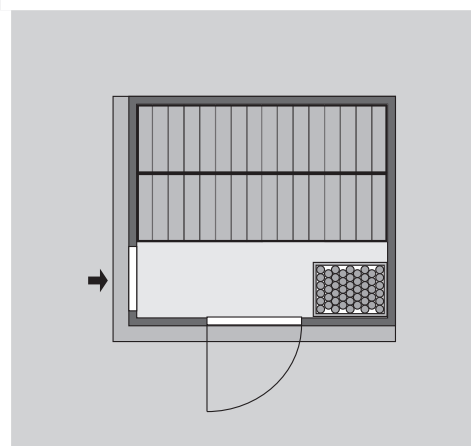

Fenstereinbaupositionen

Ausführung

- Nordische Fichte, naturbelassen

Wand

- Vormontierte Wandelemente
- Fronten bestehen innen aus einer 42 mm starken, stabilen Rahmenkonstruktion mit Mineralwolldämmung. Die Außen- und Innenseiten der Fronten sind mit 12,5 mm Spezial-Softline-Fichte-Profilholz verkleidet (gesamt: 68mm).
- Rückwände bestehen innen aus einer 42 mm starken, stabilen Rahmenkonstruktion mit Mineralwolldämmung. Die Innenseite der Rückwände ist mit 12,5 mm Spezial-Softline-Fichte-Profilholz verkleidet und die Außenseite mit einer Platte verstärkt (gesamt: 57mm)

Dach

- Vormontierte Elemente
- Innen: Mineralwolldämmung mit 42 mm starken Rahmenkonstruktion
- Verkleidung: 12,5 mm Spezial-Softline-Fichte-Profilholz
- Außenseite: Verstärkung mit Platte

Tür

* Die verschiedenen Türvarianten finden Sie unter der Rubrik **Zubehör**

Liegen

- Vormontiert
- 2 Liegen ca 57 cm breit
- Liegeflächen aus Espe-Massivholz
- Front mit Spezial-Espe-Massivholz-Profil
- Bis 250 kg belastbar
- 1 Kopfstütze aus Espe-Massivholz, vormontiert

Ofenschutz

- Nordische Fichte, Massivholz

Nur bei Dachkranzmodell

- Dachkranz aus Fichte Massivholz inkl LED-Strahlerset
- Inkl Kabel und 3 Strahler á 7,5 Watt
- Strahlerposition im Kranz frei wählbar