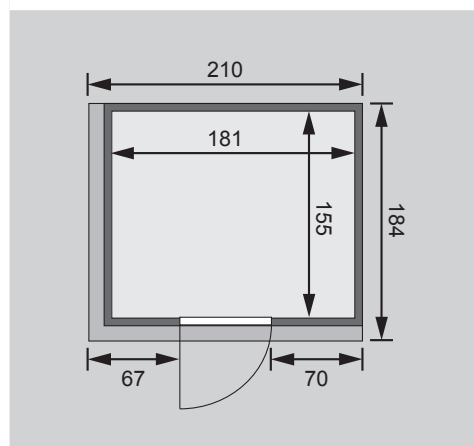

Maße Dachkranzmodell (in cm)