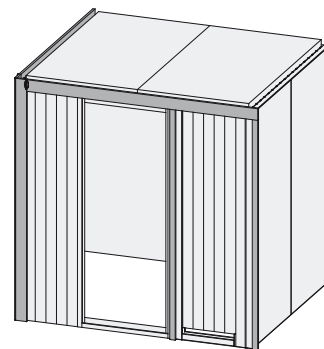

Sodin

68 mm Systemsauna

Produktinformation

Lieferumfang

- 1 Satz Saunawände
- 1 Saunadach
- 2 Liegen
- 1 Kopfstütze
- 1 Ofenschutz
- Schrauben und Beschläge

Nur bei Dachkranzmodell

- 1 Dachkranz
- 1 LED-Strahlerset

* Weiteres Zubehör und die verschiedenen Türvarianten finden Sie unter der Rubrik **Zubehör**.
Beachten Sie bitte die **Übersicht Zubehör**

10 cm Wand- und Deckenabstand beim Aufbau einhalten!
Aufbau mit und ohne Dachkranz möglich.
Spiegelbar!

Außenmaße mit Eckleisten	B 196 × T 170 × H 198 cm
Außenmaße (inkl Dachkranz)	B 210 × T 184 × H 202 cm
Innenmaße	B 181 × T 155 × H 192 cm
Umbauter Raum	5,6 m³
Außenmaße Türflügel	*
Durchgangsmaße	*
Lichtausschnitt Tür	*
Ofenschutzgitter	B 60 × T 51 × H 80 cm
Paketmaße Sauna	B 200 × T 125 × H 78 cm / 307 kg
Paketmaße Dachkranz	B 250 × T 29 × H 9 cm / 13,8 kg