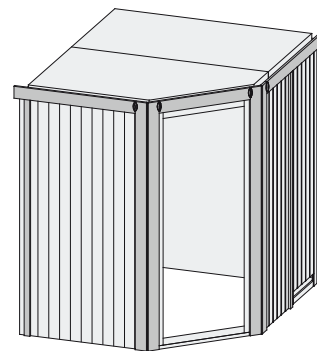

Siirin

68 mm Systemsauna

Produktinformation

Lieferumfang

- 1 Satz Saunawände
- 1 Saunadach
- 2 Liegen
- 1 Kopfstütze
- 1 Ofenschutz
- Schrauben und Beschläge

Nur bei Dachkranzmodell

- 1 Dachkranz
- 1 LED-Strahlerset

* Weiteres Zubehör und die verschiedenen Türvarianten finden Sie unter der Rubrik **Zubehör**.
Beachten Sie bitte die **Übersicht Zubehör**

10 cm Wand- und Deckenabstand beim Aufbau einhalten!
Aufbau mit und ohne Dachkranz möglich.
Spiegelbar!

Außenmaße mit Eckleisten	B 196 × T 170 × H 198 cm
Außenmaße (inkl Dachkranz)	B 210 × T 184 × H 202 cm
Innenmaße	B 181 × T 155 × H 192 cm
Umbauter Raum	5,3 m ³
Außenmaße Türflügel	*
Durchgangsmaße	*
Lichtausschnitt Tür	*
Ofenschutzgitter	B 60 × T 51 × H 80 cm
Paketmaße Sauna	B 200 × T 125 × H 80 cm / 300 kg
Paketmaße Dachkranz	B 177 × T 15 × H 14 cm / 18 kg

Maße Dachkranzmodell (in cm)

Maße Basismodell (in cm)

Fenstereinbaupositionen

Ausführung

- Nordische Fichte, naturbelassen

Wand

- Vormontierte Wandelemente
- Fronten bestehen innen aus einer 42 mm starken, stabilen Rahmenkonstruktion mit Mineralwolldämmung. Die Außen- und Innenseiten der Fronten sind mit 12,5 mm Spezial-Softline-Fichte-Profilholz verkleidet (gesamt: 68mm).
- Rückwände bestehen innen aus einer 42 mm starken, stabilen Rahmenkonstruktion mit Mineralwolldämmung. Die Innenseite der Rückwände ist mit 12,5 mm Spezial-Softline-Fichte-Profilholz verkleidet und die Außenseite mit einer Platte verstärkt (gesamt: 57mm)