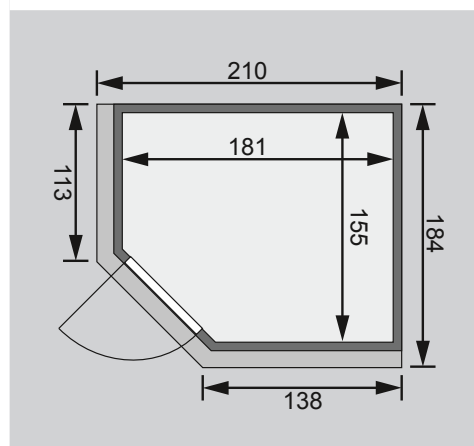

Maße Dachkranzmodell (in cm)