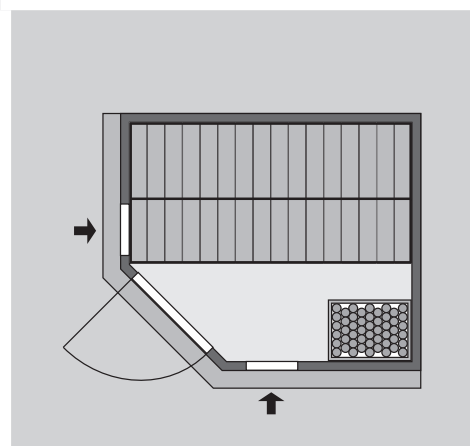

* Weiteres Zubehör und die verschiedenen Türvarianten finden Sie unter der Rubrik **Zubehör**.
Beachten Sie bitte die **Übersicht Zubehör**

10 cm Wand- und Deckenabstand beim Aufbau einhalten!
Aufbau mit und ohne Dachkranz möglich.
Spiegelbar!

Außenmaße mit Eckleisten	B 196 × T 170 × H 198 cm
Außenmaße (inkl Dachkranz)	B 210 × T 184 × H 202 cm
Innenmaße	B 181 × T 155 × H 192 cm
Umbauter Raum	5,3 m ³
Außenmaße Türflügel	*
Durchgangsmaße	*
Lichtausschnitt Tür	*
Ofenschutzgitter	B 60 × T 51 × H 80 cm
Paketmaße Sauna	B 200 × T 125 × H 80 cm / 300 kg
Paketmaße Dachkranz	B 177 × T 15 × H 14 cm / 18 kg

Maße Dachkranzmodell (in cm)

Maße Basismodell (in cm)

Fenstereinbaupositionen

Ausführung

- Nordische Fichte, naturbelassen

Wand

- Vormontierte Wandelemente
- Fronten bestehen innen aus einer 42 mm starken, stabilen Rahmenkonstruktion mit Mineralwolldämmung. Die Außen- und Innenseiten der Fronten sind mit 12,5 mm Spezial-Softline-Fichte-Profilholz verkleidet (gesamt: 68mm).
- Rückwände bestehen innen aus einer 42 mm starken, stabilen Rahmenkonstruktion mit Mineralwolldämmung. Die Innenseite der Rückwände ist mit 12,5 mm Spezial-Softline-Fichte-Profilholz verkleidet und die Außenseite mit einer Platte verstärkt (gesamt: 57mm)

Dach

- Vormontierte Elemente
- Innen: Mineralwolldämmung mit 42 mm starken Rahmenkonstruktion
- Verkleidung: 12,5 mm Spezial-Softline-Fichte-Profilholz
- Außenseite: Verstärkung mit Platte

Tür

* Die verschiedenen Türvarianten finden Sie unter der Rubrik **Zubehör**