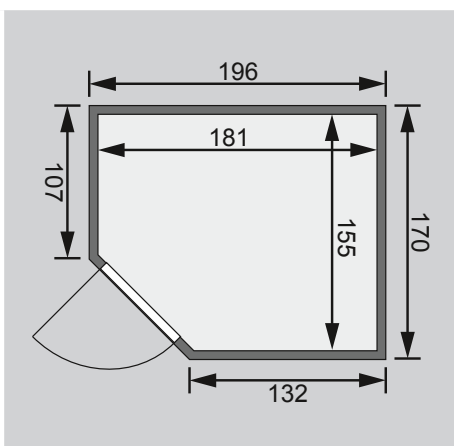

Maße Basismodell (in cm)