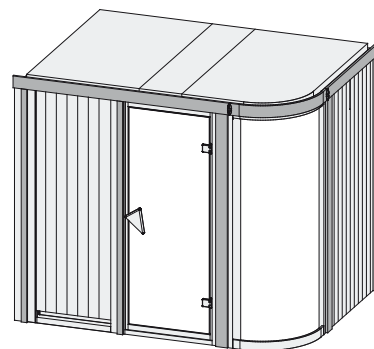

Parima 4

68 mm Systemsauna

Produktinformation

Lieferumfang

- 1 Satz Saunawände
- 1 Saunadach
- 1 Bronzierte Ganzglastür
- 1 Gerundetes bronziertes Fenster
- 2 Liegen
- 1 Kopfstütze
- 1 Ofenschutz
- Schrauben und Beschläge

Weiteres Zubehör finden Sie unter der Rubrik **Zubehör**.
Beachten Sie bitte die **Übersicht Zubehör**

10 cm Wand- und Deckenabstand beim Aufbau einhalten!

Außenmaße mit Eckleisten	B 231 × T 170 × H 198 cm
Außenmaße (inkl Dachkranz)	-
Innenmaße	B 216 × T 155 × H 192 cm
Umbauter Raum	6,5 m³
Außenmaße Türflügel	B 65,6 × T 0,8 × H 175 cm
Durchgangsmaße	B 64 × H 173 cm
Lichtausschnitt Tür	B 64 × H 173 cm
Ofenschutzgitter	B 60 × T 51 × H 80 cm
Paketmaße Sauna	B 220 × T 120 × H 85 cm / 357 kg
Paketmaße Dachkranz	-