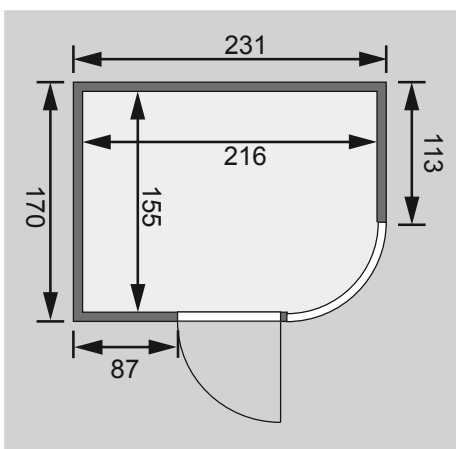

10 cm Wand- und Deckenabstand beim Aufbau einhalten!

Außenmaße mit Eckleisten	B 231 × T 170 × H 198 cm
Außenmaße (inkl Dachkranz)	-
Innenmaße	B 216 × T 155 × H 192 cm
Umbauter Raum	6,5 m <sup>3</sup>
Außenmaße Türflügel	B 65,6 × T 0,8 × H 175 cm
Durchgangsmaße	B 64 × H 173 cm
Lichtausschnitt Tür	B 64 × H 173 cm
Ofenschutzgitter	B 60 × T 51 × H 80 cm
Paketmaße Sauna	B 220 × T 120 × H 85 cm / 357 kg
Paketmaße Dachkranz	-

Maße Dachkranzmodell (in cm)

Maße Basismodell (in cm)

Festereinbaupositionen