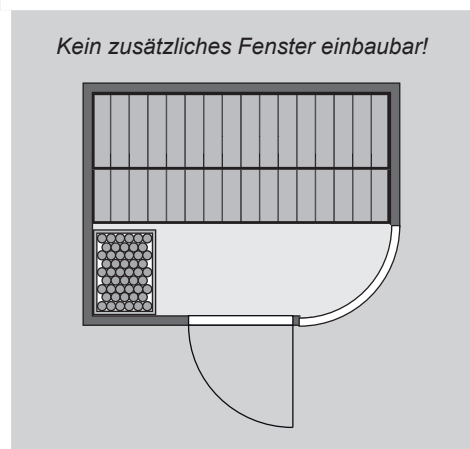

Festereinbaupositionen

Ausführung

- Nordische Fichte, naturbelassen

Wand

- Vormontierte Wandelemente
- Fronten bestehen innen aus einer 42 mm starken, stabilen Rahmenkonstruktion mit Mineralwolldämmung. Die Außen- und Innenseiten der Fronten sind mit 12,5 mm Spezial-Softline-Fichte-Profilholz verkleidet (gesamt: 68mm).
- Rückwände bestehen innen aus einer 42 mm starken, stabilen Rahmenkonstruktion mit Mineralwolldämmung. Die Innenseite der Rückwände ist mit 12,5 mm Spezial-Softline-Fichte-Profilholz verkleidet und die Außenseite mit einer Platte verstärkt (gesamt: 57mm)

Dach

- Vormontierte Elemente
- Innen: Mineralwolldämmung mit 42 mm starken Rahmenkonstruktion
- Verkleidung: 12,5 mm Spezial-Softline-Fichte-Profilholz
- Außenseite: Verstärkung mit Platte

Tür

- Bronzierte Ganzglastür mit Massivholz-Türrahmen
- Einscheibensicherheitsglas
- Rechts und links anschlagbar; Magnetverschlusstechnik
- Lackierter Türgriff
- Beschläge mit Excenter für optimale Ausrichtung der Glasscheibe

Liegen

- Vormontiert (bis 250 kg belastbar)
- 2 Liegen ca 57 cm breit
- Liegeflächen aus Espe-Massivholz
- Front mit Spezial-Espe-Massivholz-Profil
- 1 Kopfstütze aus Espe-Massivholz, vormontiert

Ofenschutz

- Nordische Fichte, Massivholz