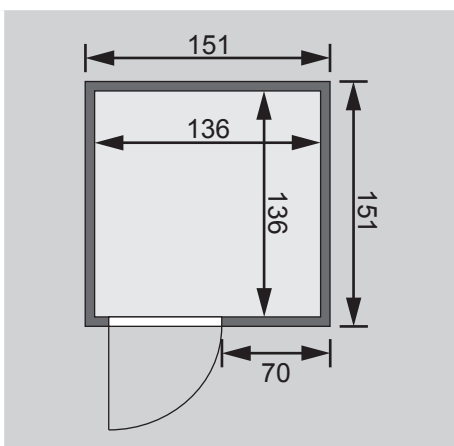

10 cm Wand- und Deckenabstand beim Aufbau einhalten!  
Aufbau mit und ohne Dachkranz möglich.  
Spiegelbar!

Außenmaße mit Eckleisten	B 151 × T 151 × H 198 cm
Außenmaße (inkl Dachkranz)	B 165 × T 165 × H 202 cm
Innenmaße	B 136 × T 136 × H 192 cm
Umbauter Raum	3,8 m <sup>3</sup>
Außenmaße Türflügel	*
Durchgangsmaße	*
Lichtausschnitt Tür	*
Ofenschutzgitter	B 60 × T 51 × H 80 cm
Paketmaße Sauna	B 200 × T 78 × H 89 cm / 251 kg
Paketmaße Dachkranz	B 250 × T 29 × H 9 cm / 13,8 kg

#### Maße Dachkranzmodell (in cm)

#### Maße Basismodell (in cm)