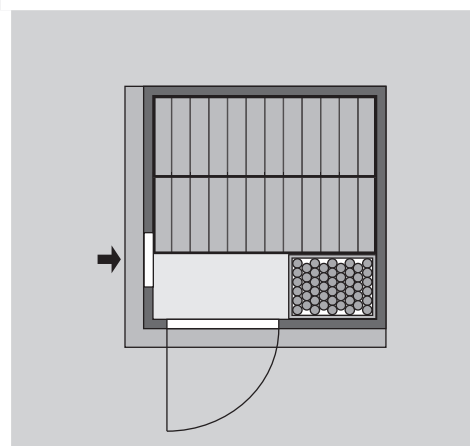

Fenstereinbaupositionen

Ausführung

- Nordische Fichte, naturbelassen

Wand

- Vormontierte Wandelemente
- Fronten bestehen innen aus einer 42 mm starken, stabilen Rahmenkonstruktion mit Mineralwolldämmung. Die Außen- und Innenseiten der Fronten sind mit 12,5 mm Spezial-Softline-Fichte-Profilholz verkleidet (gesamt: 68mm).
- Rückwände bestehen innen aus einer 42 mm starken, stabilen Rahmenkonstruktion mit Mineralwolldämmung. Die Innenseite der Rückwände ist mit 12,5 mm Spezial-Softline-Fichte-Profilholz verkleidet und die Außenseite mit einer Platte verstärkt (gesamt: 57mm)

Dach

- Vormontierte Elemente
- Innen: Mineralwolldämmung mit 42 mm starken Rahmenkonstruktion
- Verkleidung: 12,5 mm Spezial-Softline-Fichte-Profilholz
- Außenseite: Verstärkung mit Platte

Tür

* Die verschiedenen Türvarianten finden Sie unter der Rubrik **Zubehör**

Liegen

- Vormontiert
- 2 Liegen ca 52 cm breit
- Liegeflächen aus Espe-Massivholz
- Front mit Spezial-Espe-Massivholz-Profil
- Bis 250 kg belastbar
- 1 Kopfstütze aus Espe-Massivholz, vormontiert

Ofenschutz

- Nordische Fichte, Massivholz

Nur bei Dachkranzmodell

- Dachkranz aus Fichte Massivholz inkl LED-Strahlerset
- Inkl Kabel und 3 Strahler á 7,5 Watt
- Strahlerposition im Kranz frei wählbar