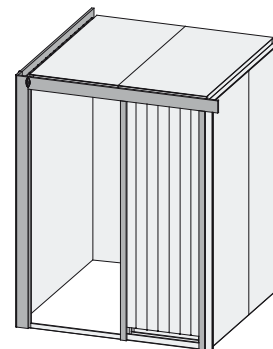

Norin

68 mm Systemsauna

Produktinformation

Lieferumfang

- 1 Satz Saunawände
- 1 Saunadach
- 2 Liegen
- 1 Kopfstütze
- 1 Ofenschutz
- Schrauben und Beschläge

Nur bei Dachkranzmodell

- 1 Dachkranz
- 1 LED-Strahlerset

* Weiteres Zubehör und die verschiedenen Türvarianten finden Sie unter der Rubrik **Zubehör**.
Beachten Sie bitte die **Übersicht Zubehör**

10 cm Wand- und Deckenabstand beim Aufbau einhalten!
Aufbau mit und ohne Dachkranz möglich.
Spiegelbar!

Außenmaße mit Eckleisten	B 151 × T 151 × H 198 cm
Außenmaße (inkl Dachkranz)	B 165 × T 165 × H 202 cm
Innenmaße	B 136 × T 136 × H 192 cm
Umbauter Raum	3,8 m³
Außenmaße Türflügel	*
Durchgangsmaße	*
Lichtausschnitt Tür	*
Ofenschutzgitter	B 60 × T 51 × H 80 cm
Paketmaße Sauna	B 200 × T 78 × H 89 cm / 251 kg
Paketmaße Dachkranz	B 250 × T 29 × H 9 cm / 13,8 kg