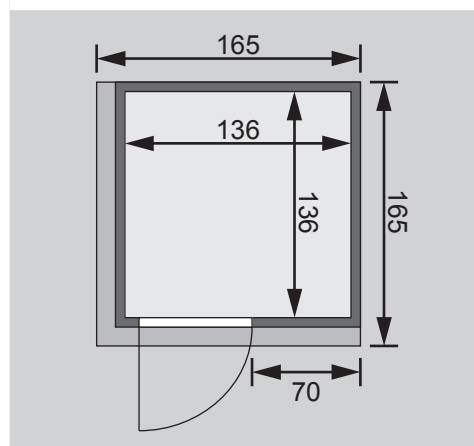

10 cm Wand- und Deckenabstand beim Aufbau einhalten!  
Aufbau mit und ohne Dachkranz möglich.  
Spiegelbar!

Außenmaße mit Eckleisten	B 151 × T 151 × H 198 cm
Außenmaße (inkl Dachkranz)	B 165 × T 165 × H 202 cm
Innenmaße	B 136 × T 136 × H 192 cm
Umbauter Raum	3,8 m <sup>3</sup>
Außenmaße Türflügel	*
Durchgangsmaße	*
Lichtausschnitt Tür	*
Ofenschutzgitter	B 60 × T 51 × H 80 cm
Paketmaße Sauna	B 200 × T 78 × H 89 cm / 251 kg
Paketmaße Dachkranz	B 250 × T 29 × H 9 cm / 13,8 kg

#### Maße Dachkranzmodell (in cm)

#### Maße Basismodell (in cm)