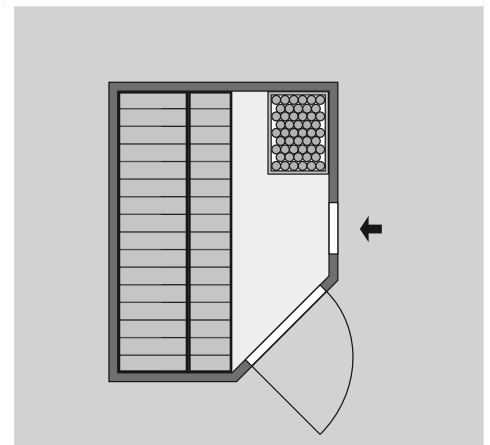

10 cm Wand- und Deckenabstand beim  
Aufbau einhalten!  
Spiegelbar!

Außenmaße mit Eckleisten	B 151 × T 196 × H 198 cm
Außenmaße (inkl Dachkranz)	-
Innenmaße	B 136 × T 181 × H 192 cm
Umbauter Raum	4,6 m <sup>3</sup>
Außenmaße Türflügel	B 65,6 × T 0,8 × H 175 cm
Durchgangsmaße	B 64 × H 173 cm
Lichtausschnitt Tür	B 64 × H 173 cm
Ofenschutzgitter	B 60 × T 51 × H 80 cm
Paketmaße Sauna	B 203 × T 120 × H 54 cm / 300 kg
Paketmaße Dachkranz	-

Maße Dachkranzmodell (in cm)

Maße Basismodell (in cm)

Fenstereinbaupositionen