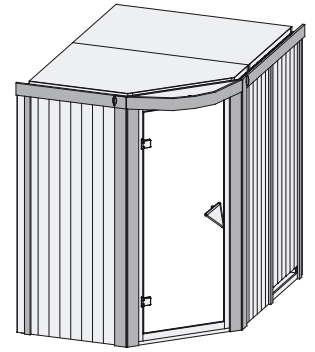

Lavea

68 mm Rundbogensauna

Produktinformation

Lieferumfang

- 1 Satz Saunawände
- 1 Saunadach
- 1 Bronzierte Ganzglastür
- 2 Liegen
- 1 Kopfstütze
- 1 Ofenschutz
- 1 Rundbogenblende
- Schrauben und Beschläge