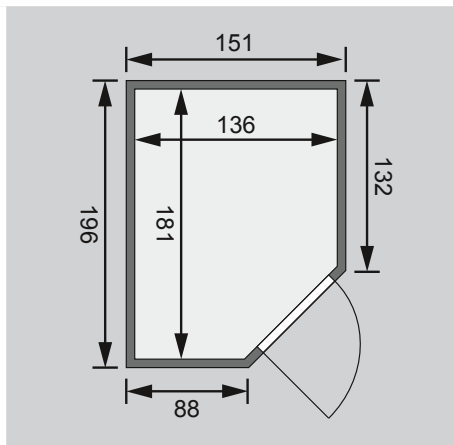

10 cm Wand- und Deckenabstand beim  
Aufbau einhalten!  
Spiegelbar!

Außenmaße mit Eckleisten	B 151 × T 196 × H 198 cm
Außenmaße (inkl Dachkranz)	-
Innenmaße	B 136 × T 181 × H 192 cm
Umbauter Raum	4,6 m <sup>3</sup>
Außenmaße Türflügel	B 65,6 × T 0,8 × H 175 cm
Durchgangsmaße	B 64 × H 173 cm
Lichtausschnitt Tür	B 64 × H 173 cm
Ofenschutzgitter	B 60 × T 51 × H 80 cm
Paketmaße Sauna	B 203 × T 120 × H 54 cm / 300 kg
Paketmaße Dachkranz	-

Maße Dachkranzmodell (in cm)

Maße Basismodell (in cm)

Fenstereinbaupositionen