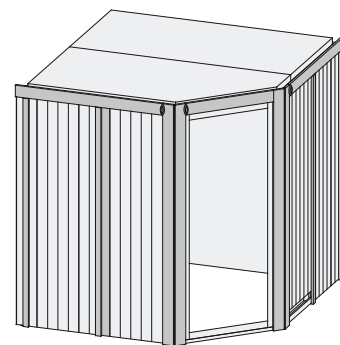

Jarin

68 mm Systemsauna

Produktinformation

Lieferumfang

- 1 Satz Saunawände
- 1 Saunadach
- 3 Liegen
- 1 Kopfstütze
- 1 Ofenschutz
- Schrauben und Beschläge

Nur bei Dachkranzmodell

- 1 Dachkranz
- 1 LED-Strahlerset

* Weiteres Zubehör und die verschiedenen Türvarianten finden Sie unter der Rubrik **Zubehör**.
Beachten Sie bitte die **Übersicht Zubehör**

10 cm Wand- und Deckenabstand beim Aufbau einhalten!
Aufbau mit und ohne Dachkranz möglich.
Spiegelbar!

Außenmaße mit Eckleisten	B 196 × T 196 × H 198 cm
Außenmaße (inkl Dachkranz)	B 210 × T 210 × H 202 cm
Innenmaße	B 181 × T 181 × H 192 cm
Umbauter Raum	6,1 m ³
Außenmaße Türflügel	*
Durchgangsmaße	*
Lichtausschnitt Tür	*
Ofenschutzgitter	B 60 × T 51 × H 80 cm
Paketmaße Sauna	B 207 × T 125 × H 73 cm / 228,6 kg
Paketmaße Dachkranz	B 177 × T 15 × H 14 cm / 18 kg

Liegen

- Vormontiert
- 2 Liegen ca 57 cm breit, 1 Querliege ca 47 cm breit
- Liegeflächen aus Espe-Massivholz
- Front mit Spezial-Espe-Massivholz-Profil
- Bis 250 kg belastbar
- 1 Kopfstütze aus Espe-Massivholz, vormontiert