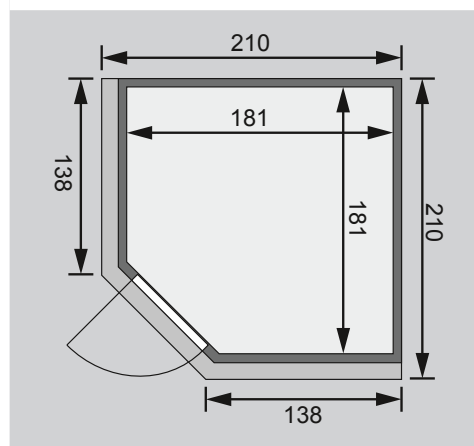

Maße Dachkranzmodell (in cm)