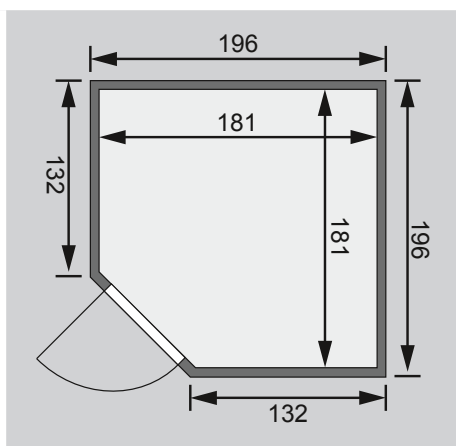

Maße Basismodell (in cm)