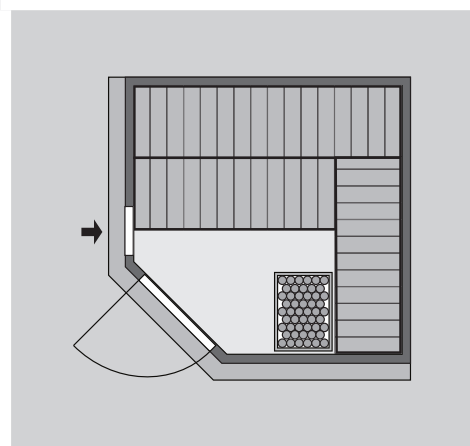

* Weiteres Zubehör und die verschiedenen Türvarianten finden Sie unter der Rubrik **Zubehör**.
Beachten Sie bitte die **Übersicht Zubehör**

10 cm Wand- und Deckenabstand beim Aufbau einhalten!
Aufbau mit und ohne Dachkranz möglich.
Spiegelbar!

Außenmaße mit Eckleisten	B 196 × T 196 × H 198 cm
Außenmaße (inkl Dachkranz)	B 210 × T 210 × H 202 cm
Innenmaße	B 181 × T 181 × H 192 cm
Umbauter Raum	6,1 m ³
Außenmaße Türflügel	*
Durchgangsmaße	*
Lichtausschnitt Tür	*
Ofenschutzgitter	B 60 × T 51 × H 80 cm
Paketmaße Sauna	B 207 × T 125 × H 73 cm / 228,6 kg
Paketmaße Dachkranz	B 177 × T 15 × H 14 cm / 18 kg

Maße Dachkranzmodell (in cm)

Maße Basismodell (in cm)

Fenstereinbaupositionen

Ausführung

- Nordische Fichte, naturbelassen

Wand

- Vormontierte Wandelemente
- Fronten bestehen innen aus einer 42 mm starken, stabilen Rahmenkonstruktion mit Mineralwolldämmung. Die Außen- und Innenseiten der Fronten sind mit 12,5 mm Spezial-Softline-Fichte-Profilholz verkleidet (gesamt: 68mm).
- Rückwände bestehen innen aus einer 42 mm starken, stabilen Rahmenkonstruktion mit Mineralwolldämmung. Die Innenseite der Rückwände ist mit 12,5 mm Spezial-Softline-Fichte-Profilholz verkleidet und die Außenseite mit einer Platte verstärkt (gesamt: 57mm)

Dach

- Vormontierte Elemente
- Innen: Mineralwolldämmung mit 42 mm starken Rahmenkonstruktion
- Verkleidung: 12,5 mm Spezial-Softline-Fichte-Profilholz
- Außenseite: Verstärkung mit Platte

Tür

* Die verschiedenen Türvarianten finden Sie unter der Rubrik **Zubehör**