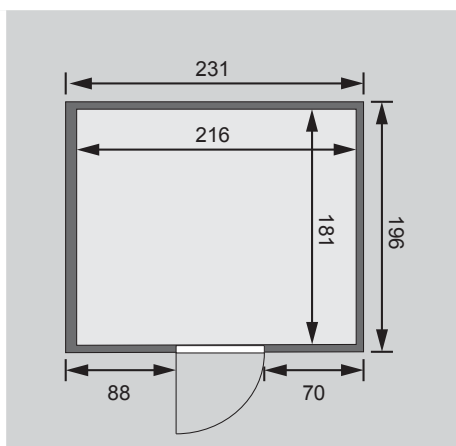

### Produktinformation

Lieferumfang  
 1 Satz Saunawände  
 1 Saunadach  
 3 Liegen  
 1 Kopfstütze  
 1 Ofenschutz  
 Schrauben und Beschläge

\* Weiteres Zubehör und die verschiedenen Türvarianten finden Sie unter der Rubrik **Zubehör**.  
 Beachten Sie bitte die **Übersicht Zubehör**

10 cm Wand- und Deckenabstand beim Aufbau einhalten!  
 Aufbau mit und ohne Dachkranz möglich.  
 Spiegelbar!

Außenmaße mit Eckleisten	B 231 × T 196 × H 198 cm
Innenmaße	B 216 × T 181 × H 192 cm
Umbauter Raum	7,3 m <sup>3</sup>
Außenmaße Türflügel	*
Durchgangsmaße	*
Lichtausschnitt Tür	*
Ofenschutzgitter	B 60 × T 51 × H 80 cm
Paketmaße Sauna	B 228 × T 124 × H 90 cm / 387 kg

Maße Dachkranzmodell (in cm)

Maße Basismodell (in cm)

Fenstereinbaupositionen