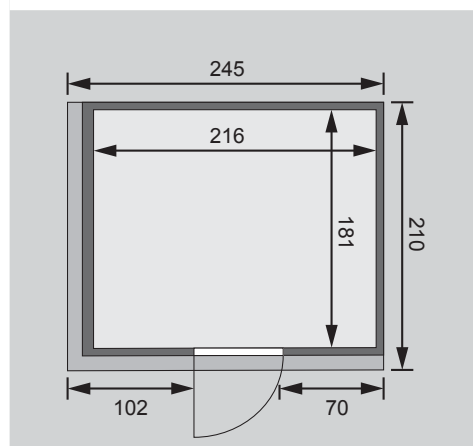

### Produktinformation

Lieferumfang  
 1 Satz Saunawände  
 1 Saunadach  
 3 Liegen  
 1 Kopfstütze  
 1 Ofenschutz  
 Schrauben und Beschläge

\* Weiteres Zubehör und die verschiedenen Türvarianten finden Sie unter der Rubrik **Zubehör**.  
 Beachten Sie bitte die **Übersicht Zubehör**

10 cm Wand- und Deckenabstand beim Aufbau einhalten!  
 Aufbau mit und ohne Dachkranz möglich.  
 Spiegelbar!

Außenmaße mit Eckleisten	B 231 × T 196 × H 198 cm
Innenmaße	B 216 × T 181 × H 192 cm
Umbauter Raum	7,3 m <sup>3</sup>
Außenmaße Türflügel	*
Durchgangsmaße	*
Lichtausschnitt Tür	*
Ofenschutzgitter	B 60 × T 51 × H 80 cm
Paketmaße Sauna	B 228 × T 124 × H 90 cm / 387 kg

Maße Dachkranzmodell (in cm)

Maße Basismodell (in cm)

Fenstereinbaupositionen