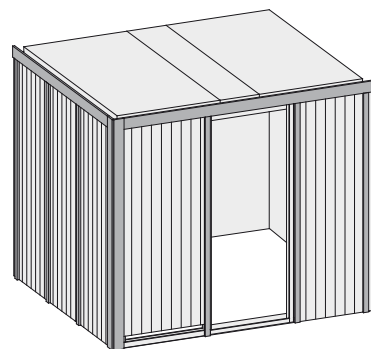

Gobin

68 mm Systemsauna

Produktinformation

Lieferumfang
1 Satz Saunawände
1 Saunadach
3 Liegen
1 Kopfstütze
1 Ofenschutz
Schrauben und Beschläge