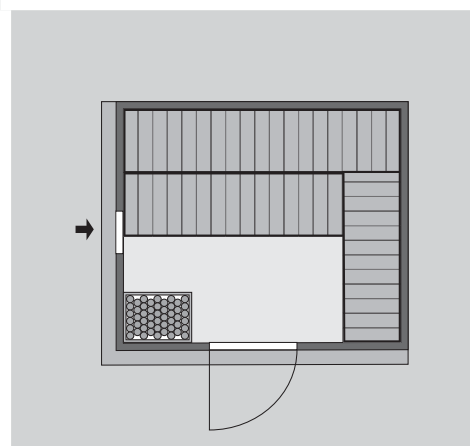

### Produktinformation

Lieferumfang  
 1 Satz Saunawände  
 1 Saunadach  
 3 Liegen  
 1 Kopfstütze  
 1 Ofenschutz  
 Schrauben und Beschläge

\* Weiteres Zubehör und die verschiedenen Türvarianten finden Sie unter der Rubrik **Zubehör**.  
 Beachten Sie bitte die **Übersicht Zubehör**

10 cm Wand- und Deckenabstand beim Aufbau einhalten!  
 Aufbau mit und ohne Dachkranz möglich.  
 Spiegelbar!

Außenmaße mit Eckleisten	B 231 × T 196 × H 198 cm
Innenmaße	B 216 × T 181 × H 192 cm
Umbauter Raum	7,3 m <sup>3</sup>
Außenmaße Türflügel	*
Durchgangsmaße	*
Lichtausschnitt Tür	*
Ofenschutzgitter	B 60 × T 51 × H 80 cm
Paketmaße Sauna	B 228 × T 124 × H 90 cm / 387 kg

Maße Dachkranzmodell (in cm)

Maße Basismodell (in cm)

Fenstereinbaupositionen