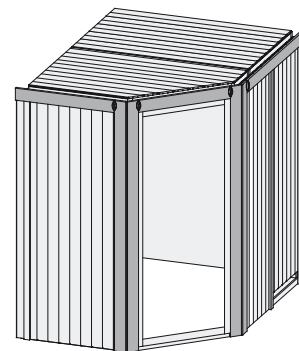

Carin

68 mm Systemsauna

Produktinformation

Lieferumfang

- 1 Satz Saunawände
- 1 Saunadach
- 2 Liegen
- 1 Kopfstütze
- 1 Ofenschutz
- Schrauben und Beschläge

Nur bei Dachkranzmodell

- 1 Dachkranz
- 1 LED-Strahlerset

* Weiteres Zubehör und die verschiedenen Türvarianten finden Sie unter der Rubrik **Zubehör**.
Beachten Sie bitte die **Übersicht Zubehör**

10 cm Wand- und Deckenabstand beim Aufbau einhalten!
Aufbau mit und ohne Dachkranz möglich.
Spiegelbar!

Außenmaße mit Eckleisten	B 151 × T 196 × H 198 cm
Außenmaße (inkl Dachkranz)	B 165 × T 210 × H 202 cm
Innenmaße	B 136 × T 181 × H 192 cm
Umbauter Raum	4,6 m³
Außenmaße Türflügel	*
Durchgangsmaße	*
Lichtausschnitt Tür	*
Ofenschutzgitter	B 60 × T 51 × H 80 cm
Paketmaße Sauna	B 203 × T 120 × H 54 cm / 300 kg
Paketmaße Dachkranz	B 177 × T 15 × H 14 cm / 18 kg