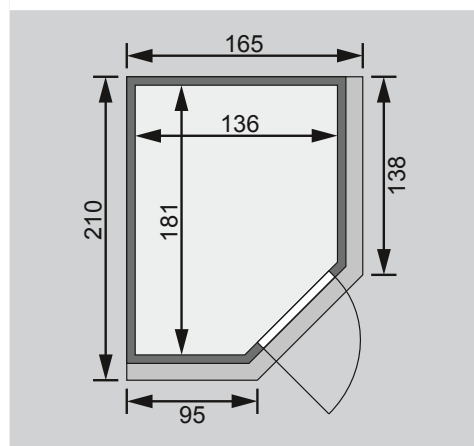

10 cm Wand- und Deckenabstand beim Aufbau einhalten!  
Aufbau mit und ohne Dachkranz möglich.  
Spiegelbar!

Außenmaße mit Eckleisten	B 151 × T 196 × H 198 cm
Außenmaße (inkl Dachkranz)	B 165 × T 210 × H 202 cm
Innenmaße	B 136 × T 181 × H 192 cm
Umbauter Raum	4,6 m <sup>3</sup>
Außenmaße Türflügel	*
Durchgangsmaße	*
Lichtausschnitt Tür	*
Ofenschutzgitter	B 60 × T 51 × H 80 cm
Paketmaße Sauna	B 203 × T 120 × H 54 cm / 300 kg
Paketmaße Dachkranz	B 177 × T 15 × H 14 cm / 18 kg

#### Maße Dachkranzmodell (in cm)

#### Maße Basismodell (in cm)