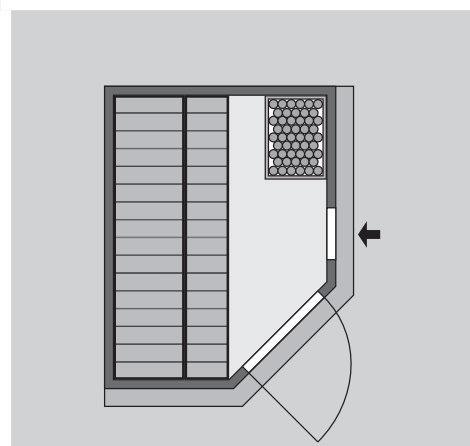

Festereinbaupositionen

Ausführung

- Nordische Fichte, naturbelassen

Wand

- Vormontierte Wandelemente
- Fronten bestehen innen aus einer 42 mm starken, stabilen Rahmenkonstruktion mit Mineralwolldämmung. Die Außen- und Innenseiten der Fronten sind mit 12,5 mm Spezial-Softline-Fichte-Profilholz verkleidet (gesamt: 68mm).
- Rückwände bestehen innen aus einer 42 mm starken, stabilen Rahmenkonstruktion mit Mineralwolldämmung. Die Innenseite der Rückwände ist mit 12,5 mm Spezial-Softline-Fichte-Profilholz verkleidet und die Außenseite mit einer Platte verstärkt (gesamt: 57mm)

Dach

- Vormontierte Elemente
- Innen: Mineralwolldämmung mit 42 mm starken Rahmenkonstruktion
- Verkleidung: 12,5 mm Spezial-Softline-Fichte-Profilholz
- Außenseite: Verstärkung mit Platte

Tür

* Die verschiedenen Türvarianten finden Sie unter der Rubrik **Zubehör**

Liegen

- Vormontiert
- 1 Liege ca oben 57 cm breit, 1 Liege ca unten 27 cm breit
- Liegeflächen aus Espe-Massivholz
- Front mit Spezial-Espe-Massivholz-Profil
- Bis 250 kg belastbar
- 1 Kopfstütze aus Espe-Massivholz, vormontiert

Ofenschutz

- Nordische Fichte, Massivholz

Nur bei Dachkranzmodell

- Dachkranz aus Fichte Massivholz inkl LED-Strahlerset
- Inkl Kabel und 3 Strahler á 7,5 Watt
- Strahlerposition im Kranz frei wählbar