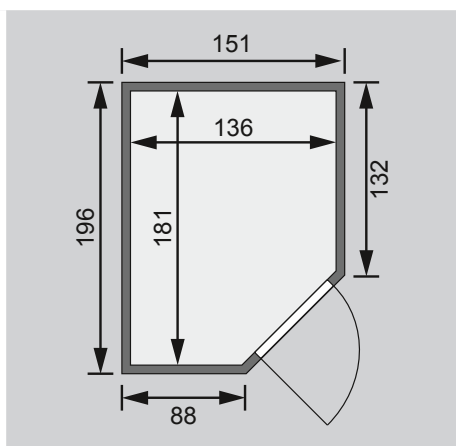

10 cm Wand- und Deckenabstand beim Aufbau einhalten!  
Aufbau mit und ohne Dachkranz möglich.  
Spiegelbar!

Außenmaße mit Eckleisten	B 151 × T 196 × H 198 cm
Außenmaße (inkl Dachkranz)	B 165 × T 210 × H 202 cm
Innenmaße	B 136 × T 181 × H 192 cm
Umbauter Raum	4,6 m <sup>3</sup>
Außenmaße Türflügel	*
Durchgangsmaße	*
Lichtausschnitt Tür	*
Ofenschutzgitter	B 60 × T 51 × H 80 cm
Paketmaße Sauna	B 203 × T 120 × H 54 cm / 300 kg
Paketmaße Dachkranz	B 177 × T 15 × H 14 cm / 18 kg

#### Maße Dachkranzmodell (in cm)

#### Maße Basismodell (in cm)