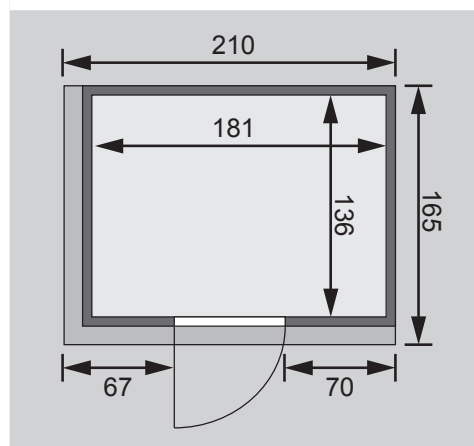

Maße Dachkranzmodell (in cm)