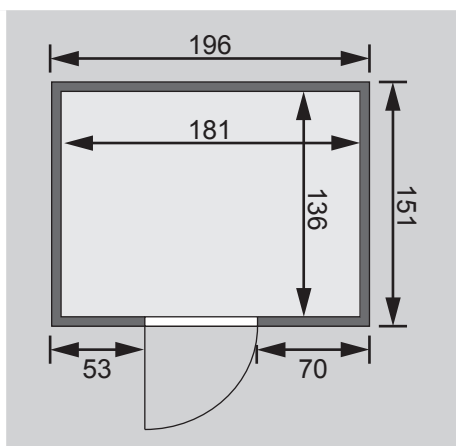

Maße Basismodell (in cm)