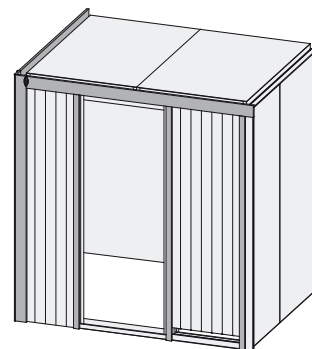

Bodin

68 mm Systemsauna

Produktinformation

Lieferumfang

- 1 Satz Saunawände
- 1 Saunadach
- 2 Liegen
- 1 Kopfstütze
- 1 Ofenschutz
- Schrauben und Beschläge

Nur bei Dachkranzmodell

- 1 Dachkranz
- 1 LED-Strahlerset

* Weiteres Zubehör und die verschiedenen Türvarianten finden Sie unter der Rubrik **Zubehör**. Beachten Sie bitte die **Übersicht Zubehör**

10 cm Wand- und Deckenabstand beim Aufbau einhalten!
Aufbau mit und ohne Dachkranz möglich.
Spiegelbar!

Außenmaße mit Eckleisten	B 196 × T 151 × H 198 cm
Außenmaße (inkl Dachkranz)	B 210 × T 165 × H 202 cm
Innenmaße	B 181 × T 136 × H 192 cm
Umbauter Raum	4,8 m ³
Außenmaße Türflügel	*
Durchgangsmaße	*
Lichtausschnitt Tür	*
Ofenschutzgitter	B 60 × T 51 × H 80 cm
Paketmaße Sauna	B 200 × T 125 × H 69 cm / 292 kg
Paketmaße Dachkranz	B 250 × T 29 × H 9 cm / 13,8 kg

- Außenseite: Verstärkung mit Platte

Liegen

- Vormontiert
- 1 Liege ca 57 cm breit, 1 Liege ca 27 cm breit
- Liegeflächen aus Espe-Massivholz
- Front mit Spezial-Espe-Massivholz-Profil
- Bis 250 kg belastbar
- 1 Kopfstütze aus Espe-Massivholz, vormontiert