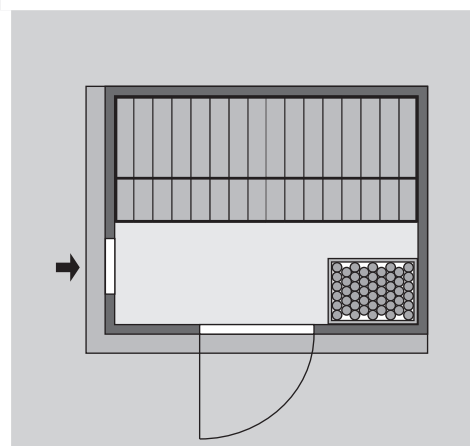

* Weiteres Zubehör und die verschiedenen Türvarianten finden Sie unter der Rubrik **Zubehör**. Beachten Sie bitte die **Übersicht Zubehör**

10 cm Wand- und Deckenabstand beim Aufbau einhalten!
Aufbau mit und ohne Dachkranz möglich.
Spiegelbar!

Außenmaße mit Eckleisten	B 196 × T 151 × H 198 cm
Außenmaße (inkl Dachkranz)	B 210 × T 165 × H 202 cm
Innenmaße	B 181 × T 136 × H 192 cm
Umbauter Raum	4,8 m ³
Außenmaße Türflügel	*
Durchgangsmaße	*
Lichtausschnitt Tür	*
Ofenschutzgitter	B 60 × T 51 × H 80 cm
Paketmaße Sauna	B 200 × T 125 × H 69 cm / 292 kg
Paketmaße Dachkranz	B 250 × T 29 × H 9 cm / 13,8 kg

Maße Dachkranzmodell (in cm)

Maße Basismodell (in cm)

Fenstereinbaupositionen

Ausführung

- Nordische Fichte, naturbelassen

Wand

- Vormontierte Wandelemente
- Fronten bestehen innen aus einer 42 mm starken, stabilen Rahmenkonstruktion mit Mineralwolldämmung. Die Außen- und Innenseiten der Fronten sind mit 12,5 mm Spezial-Softline-Fichte-Profilholz verkleidet (gesamt: 68mm).
- Rückwände bestehen innen aus einer 42 mm starken, stabilen Rahmenkonstruktion mit Mineralwolldämmung. Die Innenseite der Rückwände ist mit 12,5 mm Spezial-Softline-Fichte-Profilholz verkleidet und die Außenseite mit einer Platte verstärkt (gesamt: 57mm)

Tür

* Die verschiedenen Türvarianten finden Sie unter der Rubrik **Zubehör**

Dach

- Vormontierte Elemente
- Innen: Mineralwolldämmung mit 42 mm starken Rahmenkonstruktion
- Verkleidung: 12,5 mm Spezial-Softline-Fichte-Profilholz