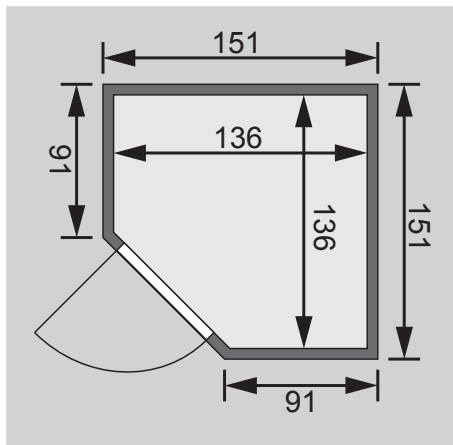

Maße Basismodell (in cm)

Festereinbaupositionen