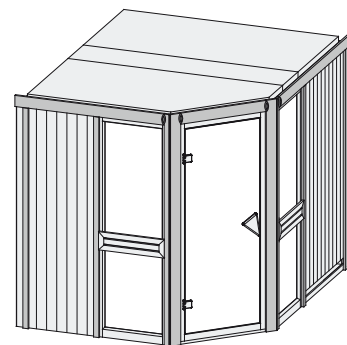

Amelia 3

68 mm Systemsauna

Produktinformation

Lieferumfang

- 1 Satz Saunawände
- 2 Bronzierte Fensterelemente
- 1 Saunadach
- 1 Bronzierte Ganzglastür
- 3 Liegen
- 1 Kopfstütze
- 1 Ofenschutz
- Schrauben und Beschläge

Nur bei Dachkranzmodell

- 1 Dachkranz
- 1 LED-Strahlerset

Weiteres Zubehör finden Sie unter der Rubrik **Zubehör**.
Beachten Sie bitte die **Übersicht Zubehör**

10 cm Wand- und Deckenabstand beim Aufbau einhalten!
Aufbau mit und ohne Dachkranz möglich.
Spiegelbar!

Außenmaße mit Eckleisten	B 231 × T 196 × H 198 cm
Außenmaße (inkl Dachkranz)	B 245 × T 210 × H 202 cm
Innenmaße	B 216 × T 181 × H 192 cm
Umbauter Raum	7,4 m ³
Außenmaße Türflügel	B 65,6 × T 0,8 × H 175 cm
Durchgangsmaße / Lichtausschnitt Tür	B 64 × H 173 cm
Fenster Außenmaß / Lichtausschnitt	B 60 × H 192 cm / B 49 × H 175,5 cm
Ofenschutzgitter	B 60 × T 51 × H 80 cm
Paketmaße Sauna	B 225 × T 125 × H 90 cm / 376 kg
Paketmaße Dachkranz	B 177 × T 15 × H 14 cm / 18 kg