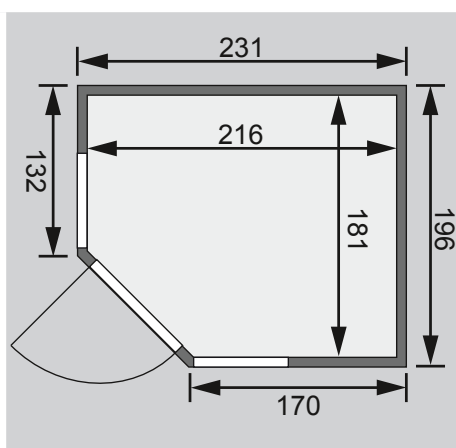

Maße Basismodell (in cm)