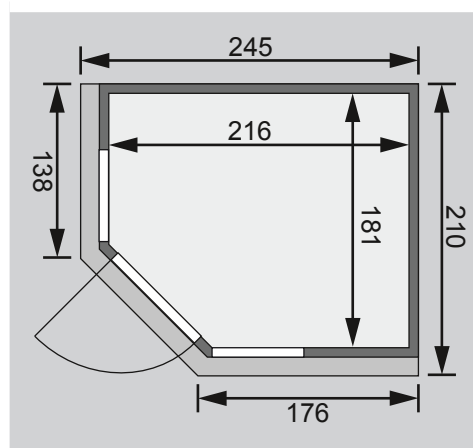

Maße Dachkranzmodell (in cm)