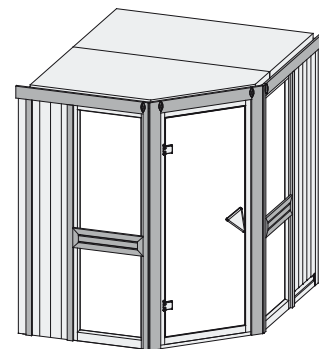

Amelia 1

68 mm Systemsauna

Produktinformation

Lieferumfang

- 1 Satz Saunawände
- 2 Bronzierte Fensterelemente
- 1 Saunadach
- 1 Bronzierte Ganzglastür
- 2 Liegen
- 1 Kopfstütze
- 1 Ofenschutz
- Schrauben und Beschläge

Nur bei Dachkranzmodell

- 1 Dachkranz
- 1 LED-Strahlerset

Weiteres Zubehör finden Sie unter der Rubrik **Zubehör**.
Beachten Sie bitte die **Übersicht Zubehör**

10 cm Wand- und Deckenabstand beim Aufbau einhalten!
Aufbau mit und ohne Dachkranz möglich.
Spiegelbar!

Außenmaße mit Eckleisten	B 196 × T 170 × H 198 cm
Außenmaße (inkl Dachkranz)	B 210 × T 184 × H 202 cm
Innenmaße	B 181 × T 155 × H 192 cm
Umbauter Raum	5,25 m ³
Außenmaße Türflügel	B 65,6 × T 0,8 × H 175 cm
Durchgangsmaße / Lichtausschnitt Tür	B 64 × H 173 cm
Fenster Außenmaße / Lichtausschnitt	B 60 × H 192 cm / B 49 × H 175,5 cm
Ofenschutzgitter	B 60 × T 51 × H 80 cm
Paketmaße Sauna	B 200 × T 125 × H 80 cm / 325 kg
Paketmaße Dachkranz	B 177 × T 15 × H 14 cm / 18 kg

Maße Dachkranzmodell (in cm)

Maße Basismodell (in cm)

Fenstereinbaupositionen

Kein zusätzliches Fenster einbaubar!

Ausführung

- Nordische Fichte, naturbelassen

Wand

- Vormontierte Wandelemente
- Fronten bestehen innen aus einer 42 mm starken, stabilen Rahmenkonstruktion mit Mineralwolldämmung. Die Außen- und Innenseiten der Fronten sind mit 12,5 mm Spezial-Softline-Fichte-Profilholz verkleidet (gesamt: 68mm).
- Rückwände bestehen innen aus einer 42 mm starken, stabilen Rahmenkonstruktion mit Mineralwolldämmung. Die Innenseite der Rückwände ist mit 12,5 mm Spezial-Softline-Fichte-Profilholz verkleidet und die Außenseite mit einer Platte verstärkt (gesamt: 57mm)