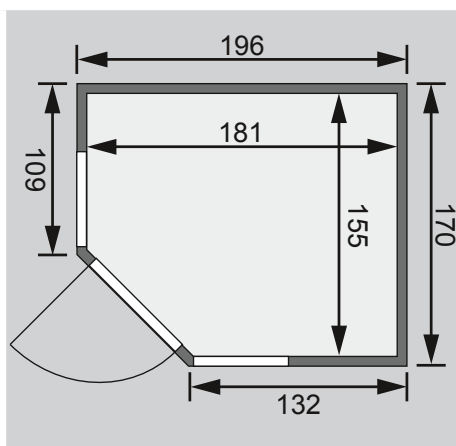

Maße Basismodell (in cm)