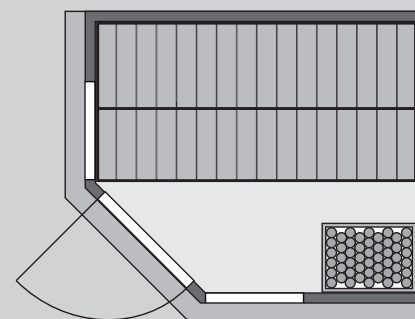

Außenmaße mit Eckleisten	B 196 × T 170 × H 198 cm
Außenmaße (inkl Dachkranz)	B 210 × T 184 × H 202 cm
Innenmaße	B 181 × T 155 × H 192 cm
Umbauter Raum	5,25 m ³
Außenmaße Türflügel	B 65,6 × T 0,8 × H 175 cm
Durchgangsmaße / Lichtausschnitt Tür	B 64 × H 173 cm
Fenster Außenmaße / Lichtausschnitt	B 60 × H 192 cm / B 49 × H 175,5 cm
Ofenschutzgitter	B 60 × T 51 × H 80 cm
Paketmaße Sauna	B 200 × T 125 × H 80 cm / 325 kg
Paketmaße Dachkranz	B 177 × T 15 × H 14 cm / 18 kg

Maße Dachkranzmodell (in cm)

Maße Basismodell (in cm)

Fenstereinbaupositionen

Kein zusätzliches Fenster einbaubar!

Ausführung

- Nordische Fichte, naturbelassen

Wand

- Vormontierte Wandelemente
- Fronten bestehen innen aus einer 42 mm starken, stabilen Rahmenkonstruktion mit Mineralwolldämmung. Die Außen- und Innenseiten der Fronten sind mit 12,5 mm Spezial-Softline-Fichte-Profilholz verkleidet (gesamt: 68mm).
- Rückwände bestehen innen aus einer 42 mm starken, stabilen Rahmenkonstruktion mit Mineralwolldämmung. Die Innenseite der Rückwände ist mit 12,5 mm Spezial-Softline-Fichte-Profilholz verkleidet und die Außenseite mit einer Platte verstärkt (gesamt: 57mm)

Dach

- Vormontierte Elemente
- Innen: Mineralwolldämmung mit 42 mm starken Rahmenkonstruktion
- Verkleidung: 12,5 mm Spezial-Softline-Fichte-Profilholz
- Außenseite: Verstärkung mit Platte

Tür

- Bronzierte Ganzglastür mit Massivholz-Türrahmen
- Einscheibensicherheitsglas
- Rechts und links anschlagbar; Magnetverschlusstechnik
- Lackierter Türgriff
- Beschläge mit Excenter für optimale Ausrichtung der Glasscheibe

Liegen

- Vormontiert (bis 250 kg belastbar)
- 2 Liegen ca 57 cm breit
- Liegeflächen aus Espe-Massivholz
- Front mit Spezial-Espe-Massivholz-Profil
- 1 Kopfstütze aus Espe-Massivholz, vormontiert

Ofenschutz