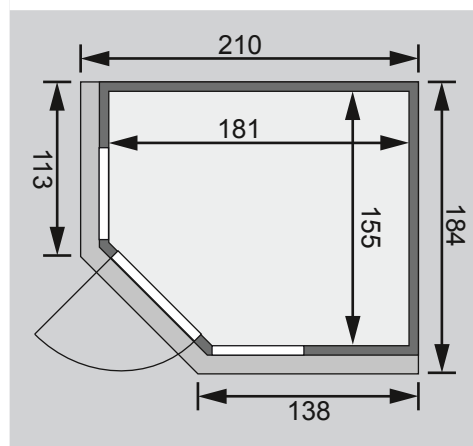

Maße Dachkranzmodell (in cm)