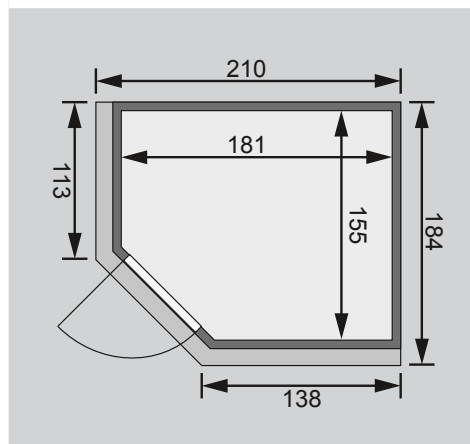

Saunatür *

1 Ofenschutz

2 Liegen

1 Kopfstütze

Schrauben und Beschläge

10 cm Wand- und Deckenabstand einhalten!
Aufbau mit und ohne Dachkranz möglich.

Außenmaße	B 196 × T 170 × H 198 cm
Außenmaße inkl Dachkranz	B 210 × T 184 × H 202 cm
Innenmaße	B 181 × T 155 × H 192 cm
Umbauter Raum	5,3 m ³
Tür Außenmaße	*
Tür Durchgangsmaße	*
Tür Lichtausschnitt	*
Fenster Außenmaße	-
Fenster Lichtausschnitt	-
Ofenschutz	B 60 × T 51 × H 80 cm
Paketmaße Sauna	B 200 × T 125 × H 80 cm / 300 kg
Paketmaße Dachkranz	B 177 × T 15 × H 14 cm / 18 kg
Spiegelbar	ja
Türposition in Front variabel	nein

Maße Dachkranzmodell (in cm)

Maße Basismodell (in cm)

Fenstereinbaupositionen

Ausführung

- Nordische Fichte, naturbelassen

Wand

- Vormontierte Elemente
- Fronten: 42 mm Rahmenkonstruktion mit Mineralfüllwolle. Verkleidung aus 12,5 mm Spezial Softline Profilholz aus Fichte.
- Rückwände: 42 mm Rahmenkonstruktion mit Mineralfüllwolle. Innenseite mit 12,5 mm Spezial Softline Profilholz aus Fichte verkleidet. Außenseite mit einer Platte verstärkt.

Saunadach

- Vormontierte Elemente
- 42 mm Rahmenkonstruktion mit Mineralfüllwolle
- Innenseite: 12,5 mm Spezial Softline Profilholz aus Fichte.
- Außenseite: Verstärkung mit Platte

Saunatür *

Die verschiedenen Türvarianten finden Sie unter der Rubrik **Zubehör**