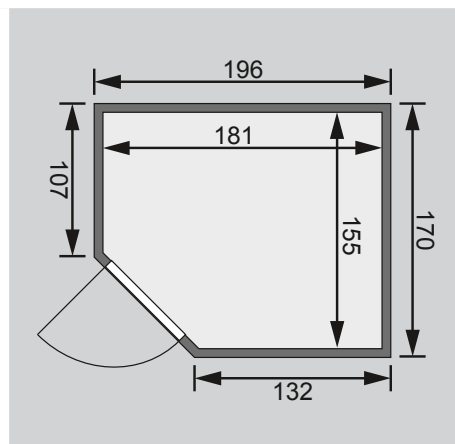

Saunatür *

1 Ofenschutz

2 Liegen

1 Kopfstütze

Schrauben und Beschläge

10 cm Wand- und Deckenabstand einhalten!
Aufbau mit und ohne Dachkranz möglich.

Außenmaße	B 196 × T 170 × H 198 cm
Außenmaße inkl Dachkranz	B 210 × T 184 × H 202 cm
Innenmaße	B 181 × T 155 × H 192 cm
Umbauter Raum	5,3 m ³
Tür Außenmaße	*
Tür Durchgangsmaße	*
Tür Lichtausschnitt	*
Fenster Außenmaße	-
Fenster Lichtausschnitt	-
Ofenschutz	B 60 × T 51 × H 80 cm
Paketmaße Sauna	B 200 × T 125 × H 80 cm / 300 kg
Paketmaße Dachkranz	B 177 × T 15 × H 14 cm / 18 kg
Spiegelbar	ja
Türposition in Front variabel	nein

Maße Dachkranzmodell (in cm)

Maße Basismodell (in cm)

Fenstereinbaupositionen

Ausführung

- Nordische Fichte, naturbelassen

Wand

- Vormontierte Elemente
- Fronten: 42 mm Rahmenkonstruktion mit Mineralfüllwolle. Verkleidung aus 12,5 mm Spezial Softline Profilholz aus Fichte.
- Rückwände: 42 mm Rahmenkonstruktion mit Mineralfüllwolle. Innenseite mit 12,5 mm Spezial Softline Profilholz aus Fichte verkleidet. Außenseite mit einer Platte verstärkt.