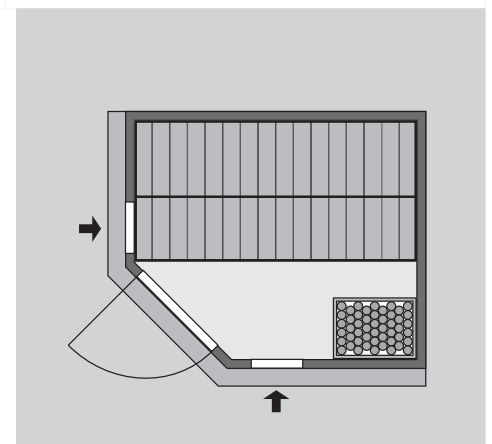

Saunatür *

1 Ofenschutz

2 Liegen

1 Kopfstütze

Schrauben und Beschläge

10 cm Wand- und Deckenabstand einhalten!
Aufbau mit und ohne Dachkranz möglich.

Außenmaße	B 196 × T 170 × H 198 cm
Außenmaße inkl Dachkranz	B 210 × T 184 × H 202 cm
Innenmaße	B 181 × T 155 × H 192 cm
Umbauter Raum	5,3 m ³
Tür Außenmaße	*
Tür Durchgangsmaße	*
Tür Lichtausschnitt	*
Fenster Außenmaße	-
Fenster Lichtausschnitt	-
Ofenschutz	B 60 × T 51 × H 80 cm
Paketmaße Sauna	B 200 × T 125 × H 80 cm / 300 kg
Paketmaße Dachkranz	B 177 × T 15 × H 14 cm / 18 kg
Spiegelbar	ja
Türposition in Front variabel	nein

Maße Dachkranzmodell (in cm)

Maße Basismodell (in cm)

Fenstereinbaupositionen

Ausführung

- Nordische Fichte, naturbelassen

Wand

- Vormontierte Elemente
- Fronten: 42 mm Rahmenkonstruktion mit Mineralfüllwolle. Verkleidung aus 12,5 mm Spezial Softline Profilholz aus Fichte.
- Rückwände: 42 mm Rahmenkonstruktion mit Mineralfüllwolle. Innenseite mit 12,5 mm Spezial Softline Profilholz aus Fichte verkleidet. Außenseite mit einer Platte verstärkt.

Saunadach

- Vormontierte Elemente
- 42 mm Rahmenkonstruktion mit Mineralfüllwolle
- Innenseite: 12,5 mm Spezial Softline Profilholz aus Fichte.
- Außenseite: Verstärkung mit Platte

Saunatür *

Die verschiedenen Türvarianten finden Sie unter der Rubrik **Zubehör**