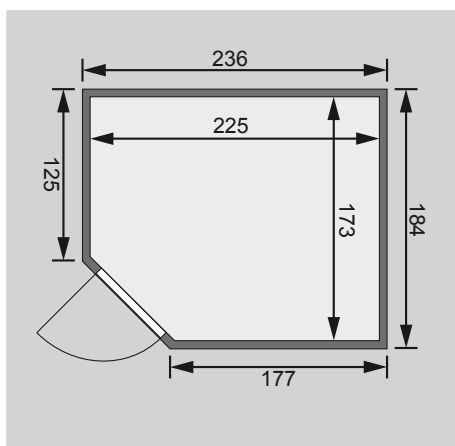

Maße Basismodell (in cm)

Ausführung

- Nordische Fichte, naturbelassen
- Wand
  - Vormontierte Elemente
  - 40 mm Massivholzbohlen
  - Steck-Schraub-System
- Dach
  - Vormontierte Elemente
  - Innen: Mineralwolldämmung mit 42 mm starken Rahmenkonstruktion
  - Verkleidung: 12,5 mm Spezial-Softline-Fichte-Profilholz
  - Außenseite: Verstärkung mit Platte
- Tür
  - Bronzierte Ganzglastür mit Massivholz-Türrahmen
  - Einscheibensicherheitsglas
  - Rechts und links anschlagbar; Magnetverschlusstechnik
  - Lackierter Türgriff
  - Beschläge mit Excenter für optimale Ausrichtung der Glasscheibe

Liegen

- Vormontiert
- 1 Querliege ca 52 cm breit
- 2 Liegen ca 57 cm breit
- Liegeflächen aus Espe-Massivholz
- Front mit Spezial-Espe-Massivholz-Profil
- 1 Kopfstütze aus Espe-Massivholz, vormontiert
- Bis 250 kg belastbar
- Ofenschutz
  - Nordische Fichte, Massivholz
- Nur bei Dachkranzmodell
  - Dachkranz aus Fichte Massivholz inkl LED-Strahlerset
  - Inkl Kabel und 3 Strahler á 7,5 Watt
  - Strahlerposition im Kranz frei wählbar