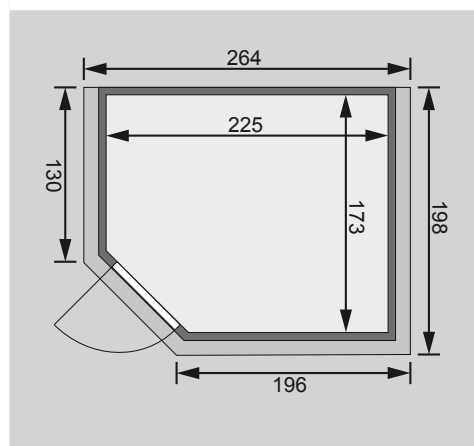

Maße Dachkranzmodell (in cm)

Ausführung

- Nordische Fichte, naturbelassen
- Wand
  - Vormontierte Elemente
  - 40 mm Massivholzbohlen
  - Steck-Schraub-System
- Dach
  - Vormontierte Elemente
  - Innen: Mineralwolldämmung mit 42 mm starken Rahmenkonstruktion
  - Verkleidung: 12,5 mm Spezial-Softline-Fichte-Profilholz
  - Außenseite: Verstärkung mit Platte
- Tür
  - Bronzierte Ganzglastür mit Massivholz-Türrahmen
  - Einscheibensicherheitsglas
  - Rechts und links anschlagbar; Magnetverschlusstechnik
  - Lackierter Türgriff
  - Beschläge mit Excenter für optimale Ausrichtung der Glasscheibe

Liegen

- Vormontiert
- 1 Querliege ca 52 cm breit
- 2 Liegen ca 57 cm breit
- Liegeflächen aus Espe-Massivholz
- Front mit Spezial-Espe-Massivholz-Profil
- 1 Kopfstütze aus Espe-Massivholz, vormontiert
- Bis 250 kg belastbar
- Ofenschutz
  - Nordische Fichte, Massivholz
- Nur bei Dachkranzmodell
  - Dachkranz aus Fichte Massivholz inkl LED-Strahlerset
  - Inkl Kabel und 3 Strahler á 7,5 Watt
  - Strahlerposition im Kranz frei wählbar