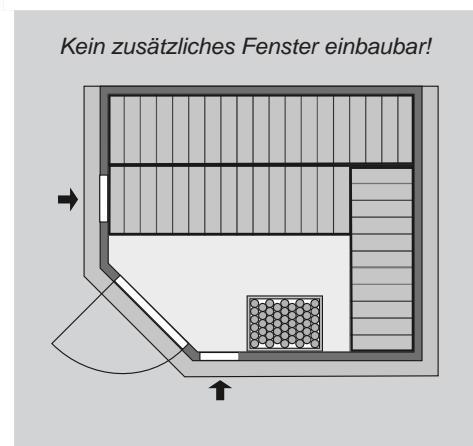

Tanami

40 mm Massivholzsauna

Produktinformation

Lieferumfang
 1 Satz Saunawände
 1 Saunadach
 1 Bronzierte Ganzglastür
 3 Liegen
 1 Kopfstütze
 1 Ofenschutz
 Schrauben und Beschläge

Nur bei Dachkranzmodell
 1 Dachkranz
 1 LED-Strahlerset

Weiteres Zubehör finden Sie unter der Rubrik **Zubehör**.
 Beachten Sie bitte die **Übersicht Zubehör**

10 cm Wand- und Deckenabstand beim Aufbau einhalten!
 Aufbau mit und ohne Dachkranz möglich.
 Spiegelbar!

Außenmaße mit Eckleisten	B 236 × T 184 × H 209 cm
Außenmaße (inkl Dachkranz)	B 264 × T 198 × H 212 cm
Innenmaße	B 225 × T 173 × H 200 cm
Umbauter Raum	7,4 m ³
Außenmaße Türflügel	B 65,6 × T 0,8 × H 175 cm
Durchgangsmaße / Lichtausschnitt Tür	B 64 × H 173 cm
Fenster Außenmaße / Lichtausschnitt	B 64 × H 173 cm
Ofenschutzgitter	B 60 × T 51 × H 80 cm
Paketmaße Sauna	B 239 × T 124 × H 70 cm / 380 kg
Paketmaße Dachkranz	B 200 × T 23 × H 15 cm / 15,5 kg

Maße Dachkranzmodell (in cm)

Maße Basismodell (in cm)

Fenstereinbaupositionen

Ausführung

- Nordische Fichte, naturbelassen
- Wand
 - Vormontierte Elemente
 - 40 mm Massivholzbohlen
 - Steck-Schraub-System
- Dach
 - Vormontierte Elemente
 - Innen: Mineralwolldämmung mit 42 mm starken Rahmenkonstruktion
 - Verkleidung: 12,5 mm Spezial-Softline-Fichte-Profilholz
 - Außenseite: Verstärkung mit Platte
- Tür
 - Bronzierte Ganzglastür mit Massivholz-Türrahmen
 - Einscheibensicherheitsglas
 - Rechts und links anschlagbar; Magnetverschlusstechnik
 - Lackierter Türgriff
 - Beschläge mit Excenter für optimale Ausrichtung der Glasscheibe