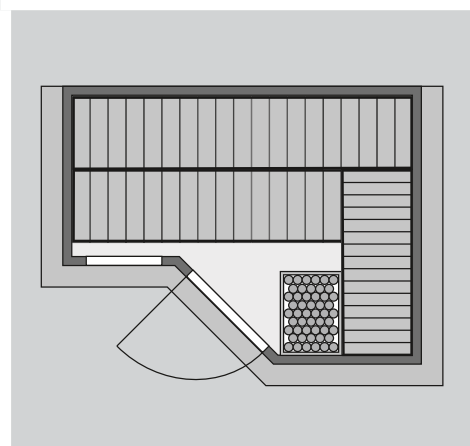

Fenstereinbaupositionen

Ausführung

• Nordische Fichte, naturbelassen

Wand

- Vormontierte Elemente
- 40 mm Massivholzbohlen
- Steck-Schraub-System

Dach

- Vormontierte Elemente
- Innen: Mineralwolldämmung mit 42 mm starken Rahmenkonstruktion
- Verkleidung: 12,5 mm Spezial-Softline-Fichte-Profilholz
- Außenseite: Verstärkung mit Platte

Tür

* Die verschiedenen Türvarianten finden Sie unter der Rubrik **Zubehör**

Liegen

- Vormontiert
- 2 Liegen ca 57 cm breit, 1 Querliege ca 52 cm breit
- Liegeflächen aus Espe-Massivholz
- Front mit Spezial-Espe-Massivholz-Profil

• 1 Kopfstütze aus Espe-Massivholz, vormontiert

• Bis 250 kg belastbar

Ofenschutz

• Nordische Fichte, Massivholz

Nur bei Dachkranzmodell

• Dachkranz aus Fichte Massivholz inkl LED-Strahlerset

• Inkl Kabel und 3 Strahler á 7,5 Watt

• Strahlerposition im Kranz frei wählbar