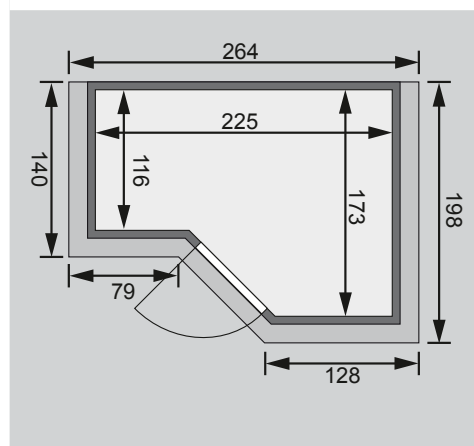

Maße Dachkranzmodell (in cm)

Ausführung

• Nordische Fichte, naturbelassen

Wand

- Vormontierte Elemente
- 40 mm Massivholzbohlen
- Steck-Schraub-System

Dach

- Vormontierte Elemente
- Innen: Mineralwolldämmung mit 42 mm starken Rahmenkonstruktion
- Verkleidung: 12,5 mm Spezial-Softline-Fichte-Profilholz
- Außenseite: Verstärkung mit Platte

Tür

* Die verschiedenen Türvarianten finden Sie unter der Rubrik **Zubehör**

Liegen

- Vormontiert
- 2 Liegen ca 57 cm breit, 1 Querliege ca 52 cm breit
- Liegeflächen aus Espe-Massivholz
- Front mit Spezial-Espe-Massivholz-Profil

• 1 Kopfstütze aus Espe-Massivholz, vormontiert

• Bis 250 kg belastbar

Ofenschutz

• Nordische Fichte, Massivholz

Nur bei Dachkranzmodell

• Dachkranz aus Fichte Massivholz inkl LED-Strahlerset

• Inkl Kabel und 3 Strahler á 7,5 Watt

• Strahlerposition im Kranz frei wählbar