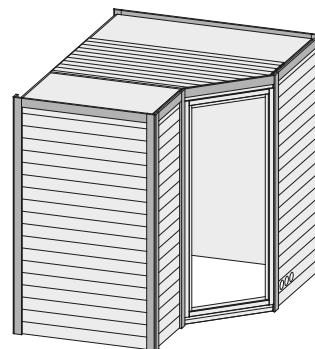

Sahib 2

40 mm Massivholzsauna

Produktinformation

Lieferumfang
 1 Satz Saunawände
 1 Saunadach
 3 Liegen
 1 Kopfstütze
 1 Ofenschutz
 Schrauben und Beschläge

Nur bei Dachkranzmodell
 1 Dachkranz
 1 LED-Strahlerset

* Weiteres Zubehör und die verschiedenen Türvarianten finden Sie unter der Rubrik **Zubehör**.
 Beachten Sie bitte die **Übersicht Zubehör**

10 cm Wand- und Deckenabstand beim Aufbau einhalten!
 Aufbau mit und ohne Dachkranz möglich.
 Spiegelbar!

| | |
|----------------------------|------------------------------------|
| Außenmaße mit Eckleisten | B 236 × T 184 × H 209 cm |
| Außenmaße (inkl Dachkranz) | B 264 × T 198 × H 212 cm |
| Innenmaße | B 225 × T 173 × H 200 cm |
| Umbauter Raum | 6,8 m ³ |
| Außenmaße Türflügel | * |
| Durchgangsmaße | * |
| Lichtausschnitt Tür | * |
| Ofenschutzgitter | B 60 × T 51 × H 80 cm |
| Paketmaße Sauna | B 234 × T 126 × H 75 cm / 368,1 kg |
| Paketmaße Dachkranz | B 200 × T 23 × H 15 cm / 15,5 kg |

Liegen

- Vormontiert
- 2 Liegen ca 57 cm breit, 1 Querliege ca 52 cm breit
- Liegeflächen aus Espe-Massivholz
- Front mit Spezial-Espe-Massivholz-Profil

• 1 Kopfstütze aus Espe-Massivholz, vormontiert

• Bis 250 kg belastbar