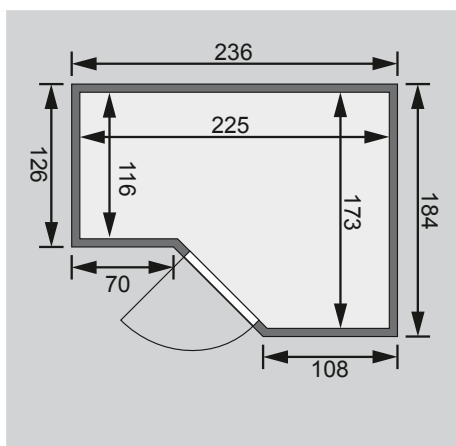

Maße Basismodell (in cm)

Ausführung

• Nordische Fichte, naturbelassen

Wand

- Vormontierte Elemente
- 40 mm Massivholzbohlen
- Steck-Schraub-System

Dach

- Vormontierte Elemente
- Innen: Mineralwolldämmung mit 42 mm starken Rahmenkonstruktion
- Verkleidung: 12,5 mm Spezial-Softline-Fichte-Profilholz
- Außenseite: Verstärkung mit Platte

Tür

* Die verschiedenen Türvarianten finden Sie unter der Rubrik **Zubehör**

Liegen

- Vormontiert
- 2 Liegen ca 57 cm breit, 1 Querliege ca 52 cm breit
- Liegeflächen aus Espe-Massivholz
- Front mit Spezial-Espe-Massivholz-Profil

• 1 Kopfstütze aus Espe-Massivholz, vormontiert

• Bis 250 kg belastbar

Ofenschutz

• Nordische Fichte, Massivholz

Nur bei Dachkranzmodell

• Dachkranz aus Fichte Massivholz inkl LED-Strahlerset

• Inkl Kabel und 3 Strahler á 7,5 Watt

• Strahlerposition im Kranz frei wählbar