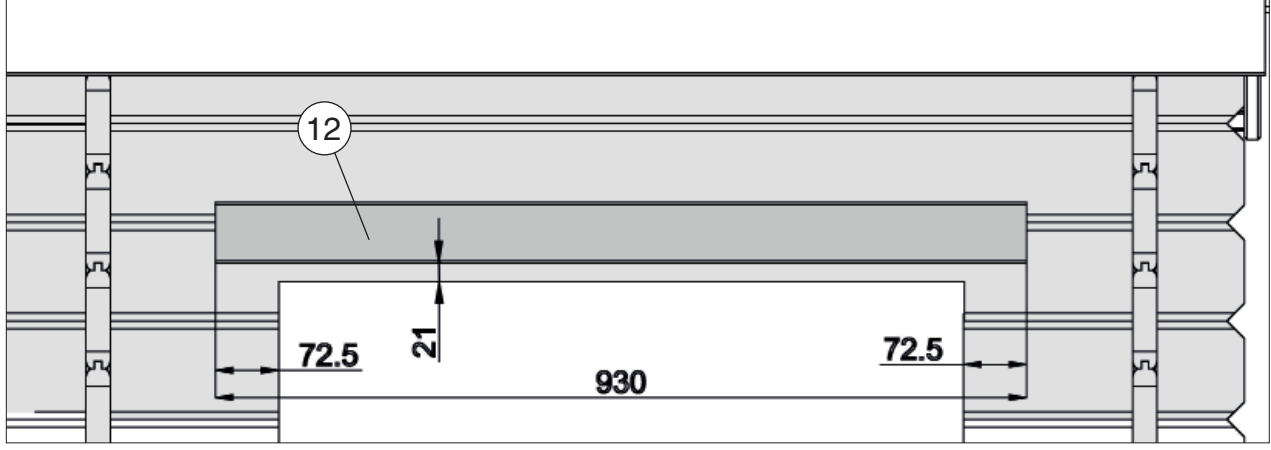

17

	M7	3,5 x 30
	M3	3,5 x 35

19

	M7 3,5 x 30
	M8 4,0 x 40

20

	M6	3,5 x 16
	M9	4,0 x 50

23

24

	M16 6,0 x 60
	M17 6,0 x 50

	M19 3,5 x 35
	M20 3,5 x 16

	M21 1,6 x 30

254.3720.40000
254.3725.40000

Pos	Bild	Abmessung (mm)	Anzahl (Stück)	
			254.3720.40000	254.3725.40000
27	100.1005.00.00 100.1008.00.00 	6m ² 10m ²	2 -	1 1
M22	K011.1320.0001 	2,0 x 16	450	450

D1

254.3720.40000
254.3725.40000

D2

254.3720.40000
254.3725.40000

	M3 3,5 x 35
--	-------------

D3

254.3720.40000
254.3725.40000

Kennen Sie schon die WEKA- Wellnesswelt?