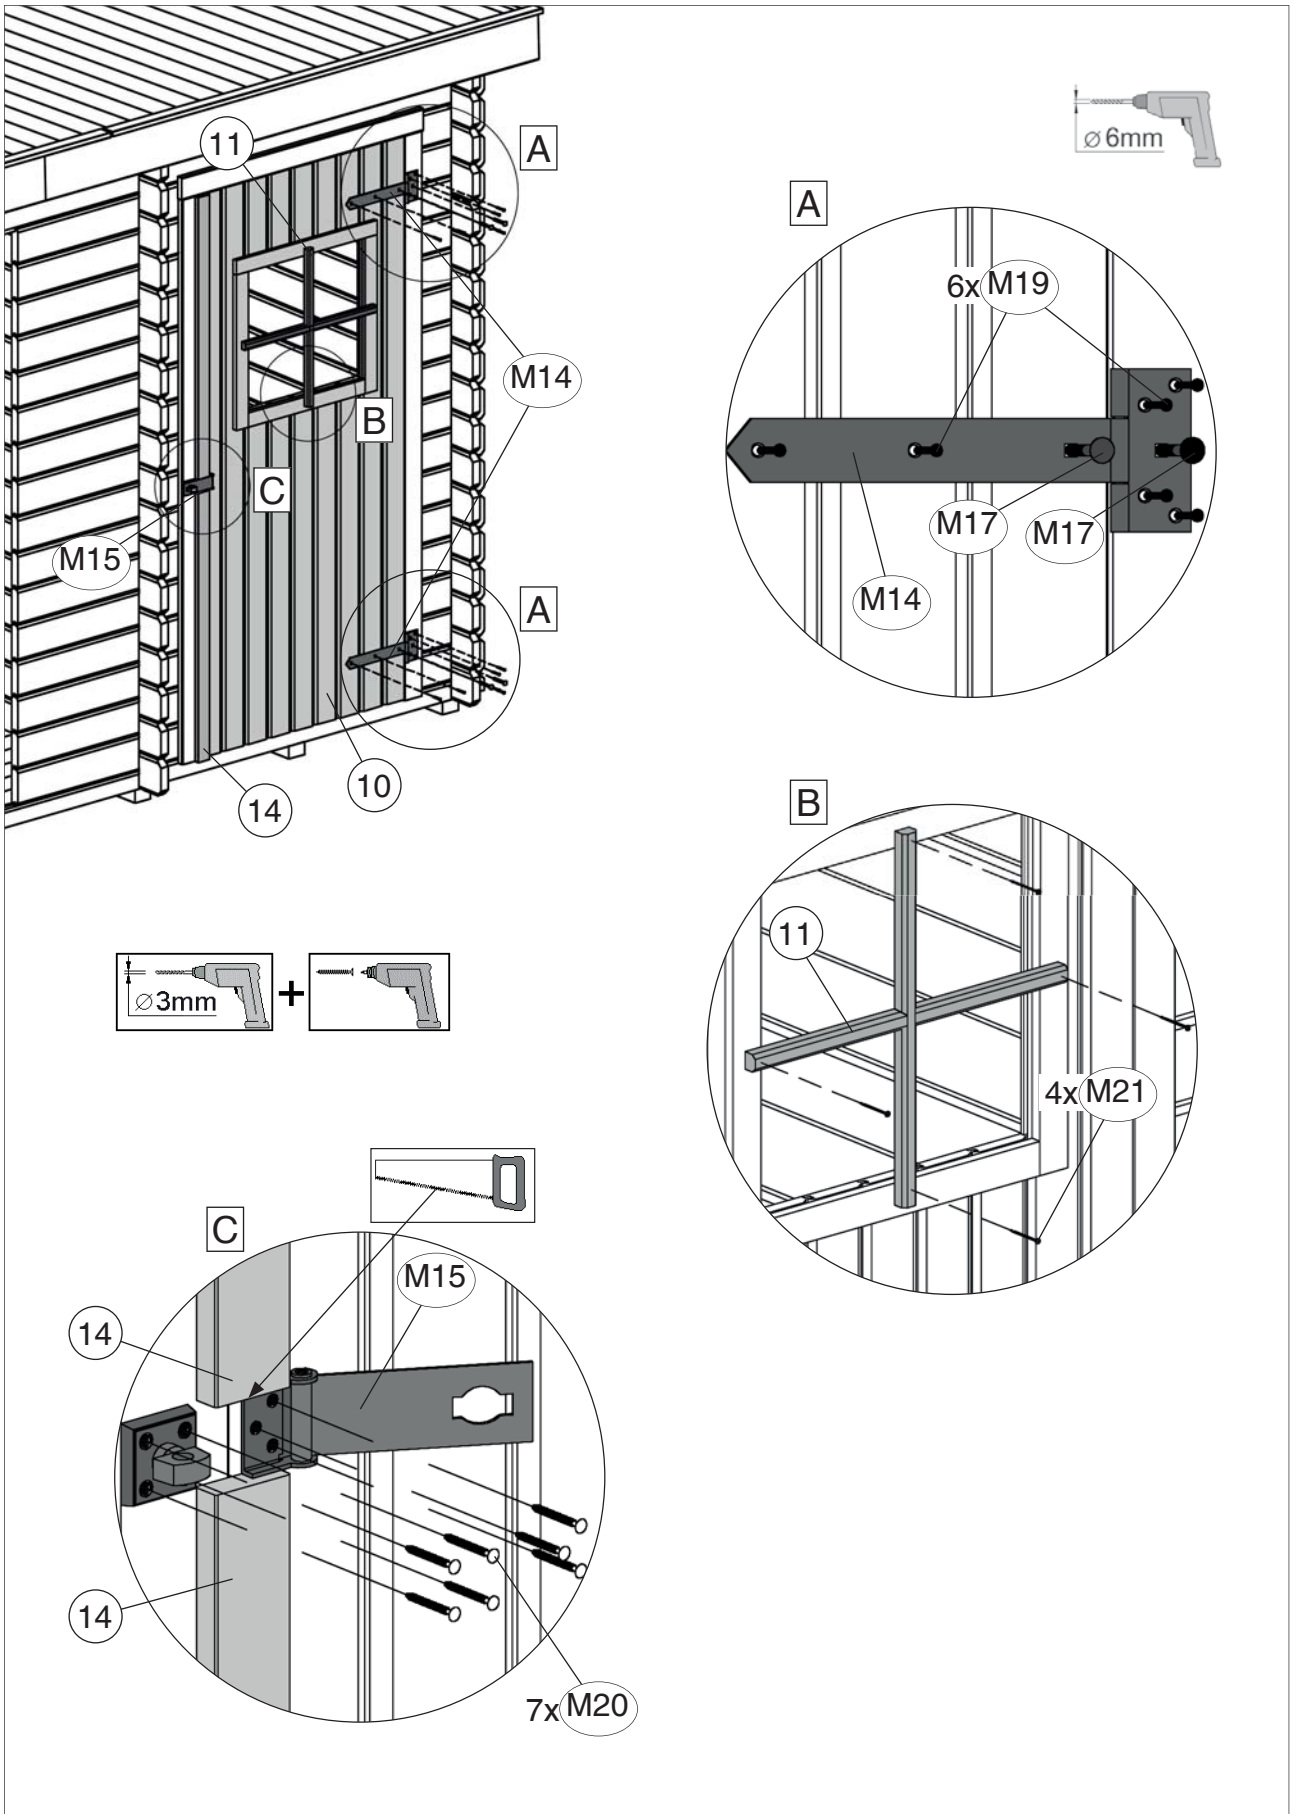

17

	M7	3,5 x 30
	M3	3,5 x 35

19

	M7 3,5 x 30
	M8 4,0 x 40

20

	M6	3,5 x 16
	M9	4,0 x 50

23

24

	M16 6,0 x 60
	M17 6,0 x 50

	M19 3,5 x 35
	M20 3,5 x 16

	M21 1,6 x 30

254.3720.40000
254.3725.40000

Pos	Bild	Abmessung (mm)	Anzahl (Stück)	
			254.3720.40000	254.3725.40000
27	100.1005.00.00 100.1008.00.00 	6m ² 10m ²	2 -	1 1
M22	K011.1320.0001 	2,0 x 16	450	450

D1

254.3720.40000
254.3725.40000

D2

254.3720.40000
254.3725.40000

	M3 3,5 x 35
--	-------------

D3

254.3720.40000
254.3725.40000

Kennen Sie schon die WEKA- Wellnesswelt?