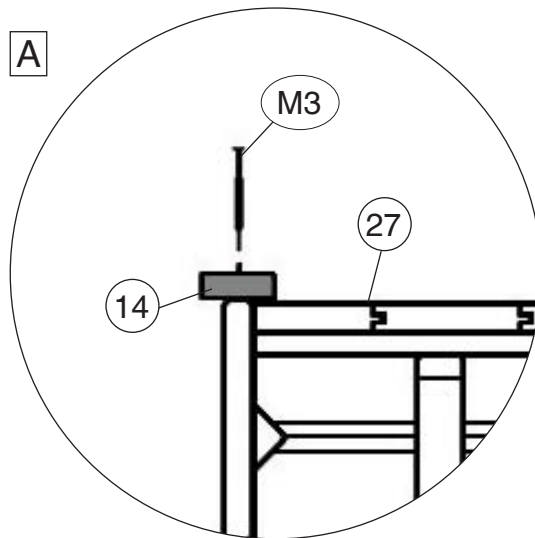

	M16 6,0 x 60
	M17 6,0 x 50

	M19 3,5 x 35
	M20 3,5 x 16

	M21 1,6 x 30

254.3720.40000
254.3725.40000

Pos	Bild	Abmessung (mm)	Anzahl (Stück)	
			254.3720.40000	254.3725.40000
27	100.1005.00.00 100.1008.00.00 	6m ² 10m ²	2 -	1 1
M22	K011.1320.0001 	2,0 x 16	450	450

D1

254.3720.40000
254.3725.40000

D2

254.3720.40000
254.3725.40000

	M3 3,5 x 35
--	-------------

D3

254.3720.40000
254.3725.40000

Kennen Sie schon die WEKA- Wellnesswelt?