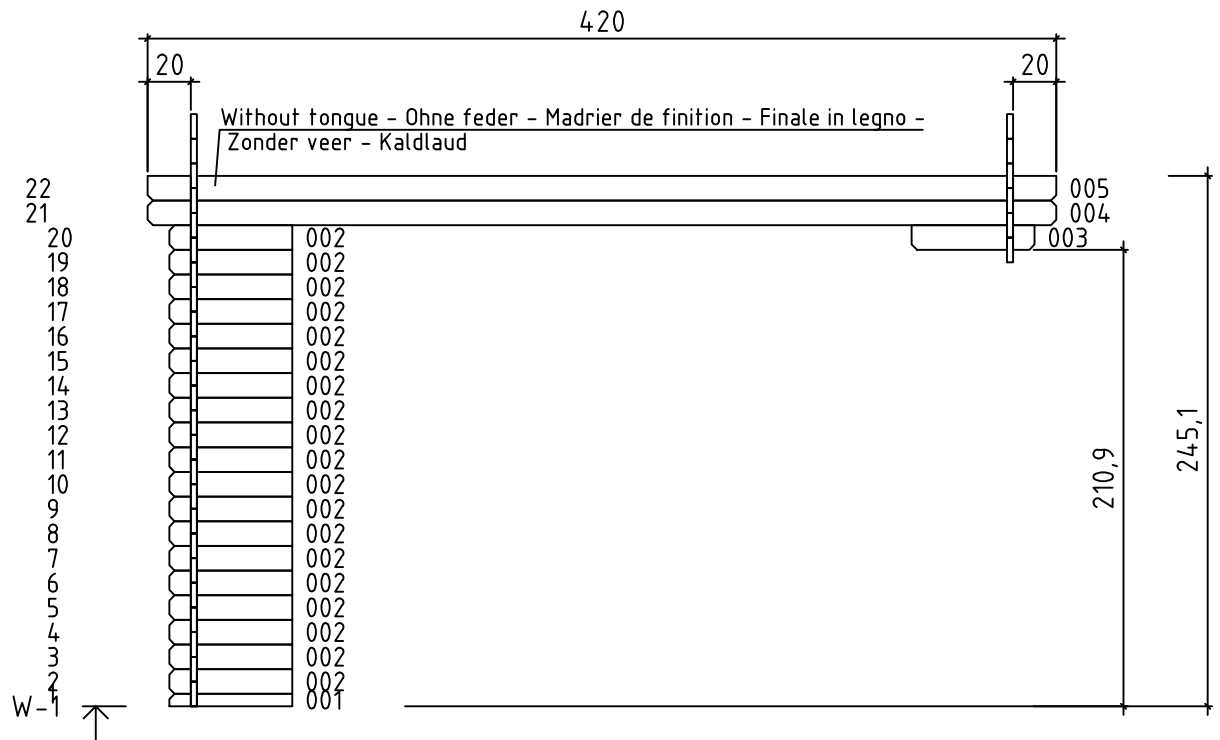

*Kirian 300*  
Art. Nr. 2839296  
1/6

07.11.2017

Groundplan - Grundplan - Plan de masse - Planimetria -  
Plattegrond - Põhiplaan

Art. Nr. 2839296

Pos	07.11.2017 Piece list - Stückliste - Liste des pièces - Elementi - Stuklijst - Tükítabel Art. Nr. 2839296 5/6	Q	P (mm)	L (mm)
001		1	28x57	569
002		37	28x114	569
003		1	28x114	569
004		1	28x114	4200
005		1	28x120	4200
006		1	28x57	4000
007		17	28x114	4000
008		1	28x120	4200
009		18	28x114	3200
WA-1		1		
WB-1		1		
A-PR1	Roof beam - Dachbalken - Panne de toit - Perlina del tetto - Gordingen / dakbalk - Pärilin 	4	44x140	4200
	Roof boards - Dachbretter - Voliges - Perlina per tetto - Dakhout - Katuselaud 	47	90x15	2550
	Roof boards - Dachbretter - Voliges - Perlina per tetto - Dakhout - Katuselaud 	47	90x15	1550
	Roofing felt fillet - Dachpappenleiste - Baguette de fixation du feutre bitumeux - Asse per fissaggio guaina bituminosa - Afdekljst asfaltpapier - Katusepapiilist 	2	15x45	1600
	Roofing felt fillet - Dachpappenleiste - Baguette de fixation du feutre bitumeux - Asse per fissaggio guaina bituminosa - Afdekljst asfaltpapier - Katusepapiilist 	2	15x45	2600
	Post - Pfosten - Poteau - Piede registrabile - Stijl - Post 	1	120x120	1960
DRV-1	Roof edge reinforcement - Dachrandverstärkung - Corniere de renfort de bord de toit - Rinforzo x tetto - Dakrand versterking - Räästatugevdus 	2	15x45	4200
KFS-1	Storm protection - Sturmleiste - Latte anti-tempete - Protezione anti vento - Stormverankering / beveiliging - Tormikinnitusliist 	4	22x45	2500
	U-profile - U-profiils - Profile u - Profilo ad u - U-profiel - U-profiil 	1	28x58	2017
	U-profile - U-profiils - Profile u - Profilo ad u - U-profiel - U-profiil 	1	28x58	2190