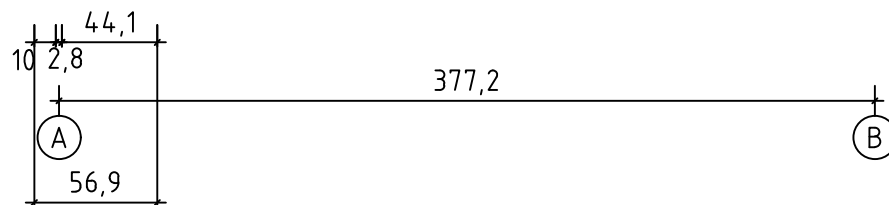

*Kirian 300*  
Art. Nr. 2839296  
1/6

07.11.2017

Groundplan - Grundplan - Plan de masse - Planimetria -  
Plattegrond - Põhiplaan

Art. Nr. 2839296

Pos	07.11.2017 Piece list - Stückliste - Liste des pièces - Elementi - Stuklijst - Tükítabel Art. Nr. 2839296 5/6	Q	P (mm)	L (mm)
001		1	28x57	569
002		37	28x114	569
003		1	28x114	569
004		1	28x114	4200
005		1	28x120	4200
006		1	28x57	4000
007		17	28x114	4000
008		1	28x120	4200
009		18	28x114	3200
WA-1		1		
WB-1		1		
A-PR1	Roof beam - Dachbalken - Panne de toit - Perlina del tetto - Gordingen / dakbalk - Pärilin 	4	44x140	4200
	Roof boards - Dachbretter - Voliges - Perlina per tetto - Dakhout - Katuselaud 	47	90x15	2550
	Roof boards - Dachbretter - Voliges - Perlina per tetto - Dakhout - Katuselaud 	47	90x15	1550
	Roofing felt fillet - Dachpappenleiste - Baguette de fixation du feutre bitumeux - Asse per fissaggio guaina bituminosa - Afdekljst asfaltpapier - Katusepapiilist 	2	15x45	1600
	Roofing felt fillet - Dachpappenleiste - Baguette de fixation du feutre bitumeux - Asse per fissaggio guaina bituminosa - Afdekljst asfaltpapier - Katusepapiilist 	2	15x45	2600
	Post - Pfosten - Poteau - Piede registrabile - Stijl - Post 	1	120x120	1960
DRV-1	Roof edge reinforcement - Dachrandverstärkung - Corniere de renfort de bord de toit - Rinforzo x tetto - Dakrand versterking - Räästatugevdus 	2	15x45	4200
KFS-1	Storm protection - Sturmleiste - Latte anti-tempete - Protezione anti vento - Stormverankering / beveiliging - Tormikinnitusliist 	4	22x45	2500
	U-profile - U-profiils - Profile u - Profilo ad u - U-profiel - U-profiil 	1	28x58	2017
	U-profile - U-profiils - Profile u - Profilo ad u - U-profiel - U-profiil 	1	28x58	2190