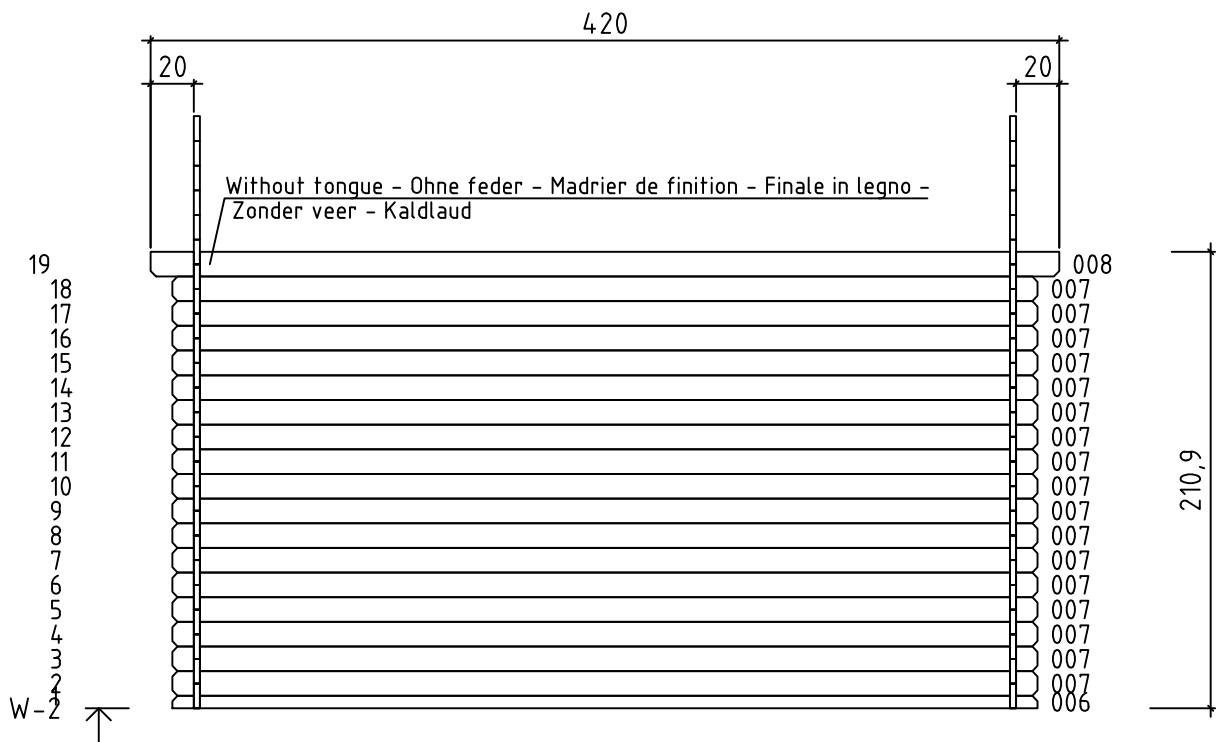

*Kirian 300*  
Art. Nr. 2839296  
1/6

07.11.2017

Groundplan - Grundplan - Plan de masse - Planimetria -  
Plattegrond - Põhiplaan

Art. Nr. 2839296

Pos	07.11.2017 Piece list - Stückliste - Liste des pièces - Elementi - Stuklijst - Tükítabel Art. Nr. 2839296 5/6	Q	P (mm)	L (mm)
001		1	28x57	569
002		37	28x114	569
003		1	28x114	569
004		1	28x114	4200
005		1	28x120	4200
006		1	28x57	4000
007		17	28x114	4000
008		1	28x120	4200
009		18	28x114	3200
WA-1		1		
WB-1		1		
A-PR1	Roof beam - Dachbalken - Panne de toit - Perlina del tetto - Gordingen / dakbalk - Pärilin 	4	44x140	4200
	Roof boards - Dachbretter - Voliges - Perlina per tetto - Dakhout - Katuselaud 	47	90x15	2550
	Roof boards - Dachbretter - Voliges - Perlina per tetto - Dakhout - Katuselaud 	47	90x15	1550
	Roofing felt fillet - Dachpappenleiste - Baguette de fixation du feutre bitumeux - Asse per fissaggio guaina bituminosa - Afdekljst asfaltpapier - Katusepapiilist 	2	15x45	1600
	Roofing felt fillet - Dachpappenleiste - Baguette de fixation du feutre bitumeux - Asse per fissaggio guaina bituminosa - Afdekljst asfaltpapier - Katusepapiilist 	2	15x45	2600
	Post - Pfosten - Poteau - Piede registrabile - Stijl - Post 	1	120x120	1960
DRV-1	Roof edge reinforcement - Dachrandverstärkung - Corniere de renfort de bord de toit - Rinforzo x tetto - Dakrand versterking - Räästatugevdus 	2	15x45	4200
KFS-1	Storm protection - Sturmleiste - Latte anti-tempete - Protezione anti vento - Stormverankering / beveiliging - Tormikinnitusliist 	4	22x45	2500
	U-profile - U-profiils - Profile u - Profilo ad u - U-profiel - U-profiil 	1	28x58	2017
	U-profile - U-profiils - Profile u - Profilo ad u - U-profiel - U-profiil 	1	28x58	2190