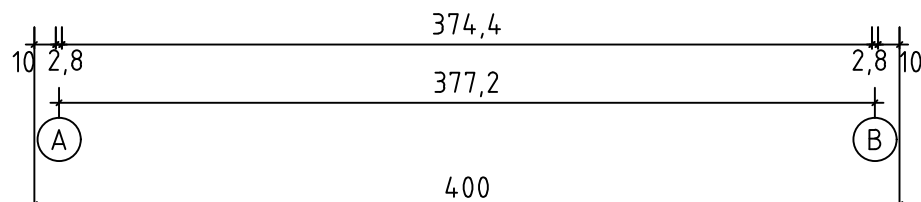

*Kirian 300*  
Art. Nr. 2839296  
1/6

07.11.2017

Groundplan - Grundplan - Plan de masse - Planimetria -  
Plattegrond - Põhiplaan

Art. Nr. 2839296

Pos	07.11.2017 Piece list - Stückliste - Liste des pièces - Elementi - Stuklijst - Tükítabel Art. Nr. 2839296 5/6	Q	P (mm)	L (mm)
001		1	28x57	569
002		37	28x114	569
003		1	28x114	569
004		1	28x114	4200
005		1	28x120	4200
006		1	28x57	4000
007		17	28x114	4000
008		1	28x120	4200
009		18	28x114	3200
WA-1		1		
WB-1		1		
A-PR1	Roof beam - Dachbalken - Panne de toit - Perlina del tetto - Gordingen / dakbalk - Pärilin 	4	44x140	4200
	Roof boards - Dachbretter - Voliges - Perlina per tetto - Dakhout - Katuselaud 	47	90x15	2550
	Roof boards - Dachbretter - Voliges - Perlina per tetto - Dakhout - Katuselaud 	47	90x15	1550
	Roofing felt fillet - Dachpappenleiste - Baguette de fixation du feutre bitumeux - Asse per fissaggio guaina bituminosa - Afdekljst asfaltpapier - Katusepapiilist 	2	15x45	1600
	Roofing felt fillet - Dachpappenleiste - Baguette de fixation du feutre bitumeux - Asse per fissaggio guaina bituminosa - Afdekljst asfaltpapier - Katusepapiilist 	2	15x45	2600
	Post - Pfosten - Poteau - Piede registrabile - Stijl - Post 	1	120x120	1960
DRV-1	Roof edge reinforcement - Dachrandverstärkung - Corniere de renfort de bord de toit - Rinforzo x tetto - Dakrand versterking - Räästatugevdus 	2	15x45	4200
KFS-1	Storm protection - Sturmleiste - Latte anti-tempete - Protezione anti vento - Stormverankering / beveiliging - Tormikinnitusliist 	4	22x45	2500
	U-profile - U-profiils - Profile u - Profilo ad u - U-profiel - U-profiil 	1	28x58	2017
	U-profile - U-profiils - Profile u - Profilo ad u - U-profiel - U-profiil 	1	28x58	2190