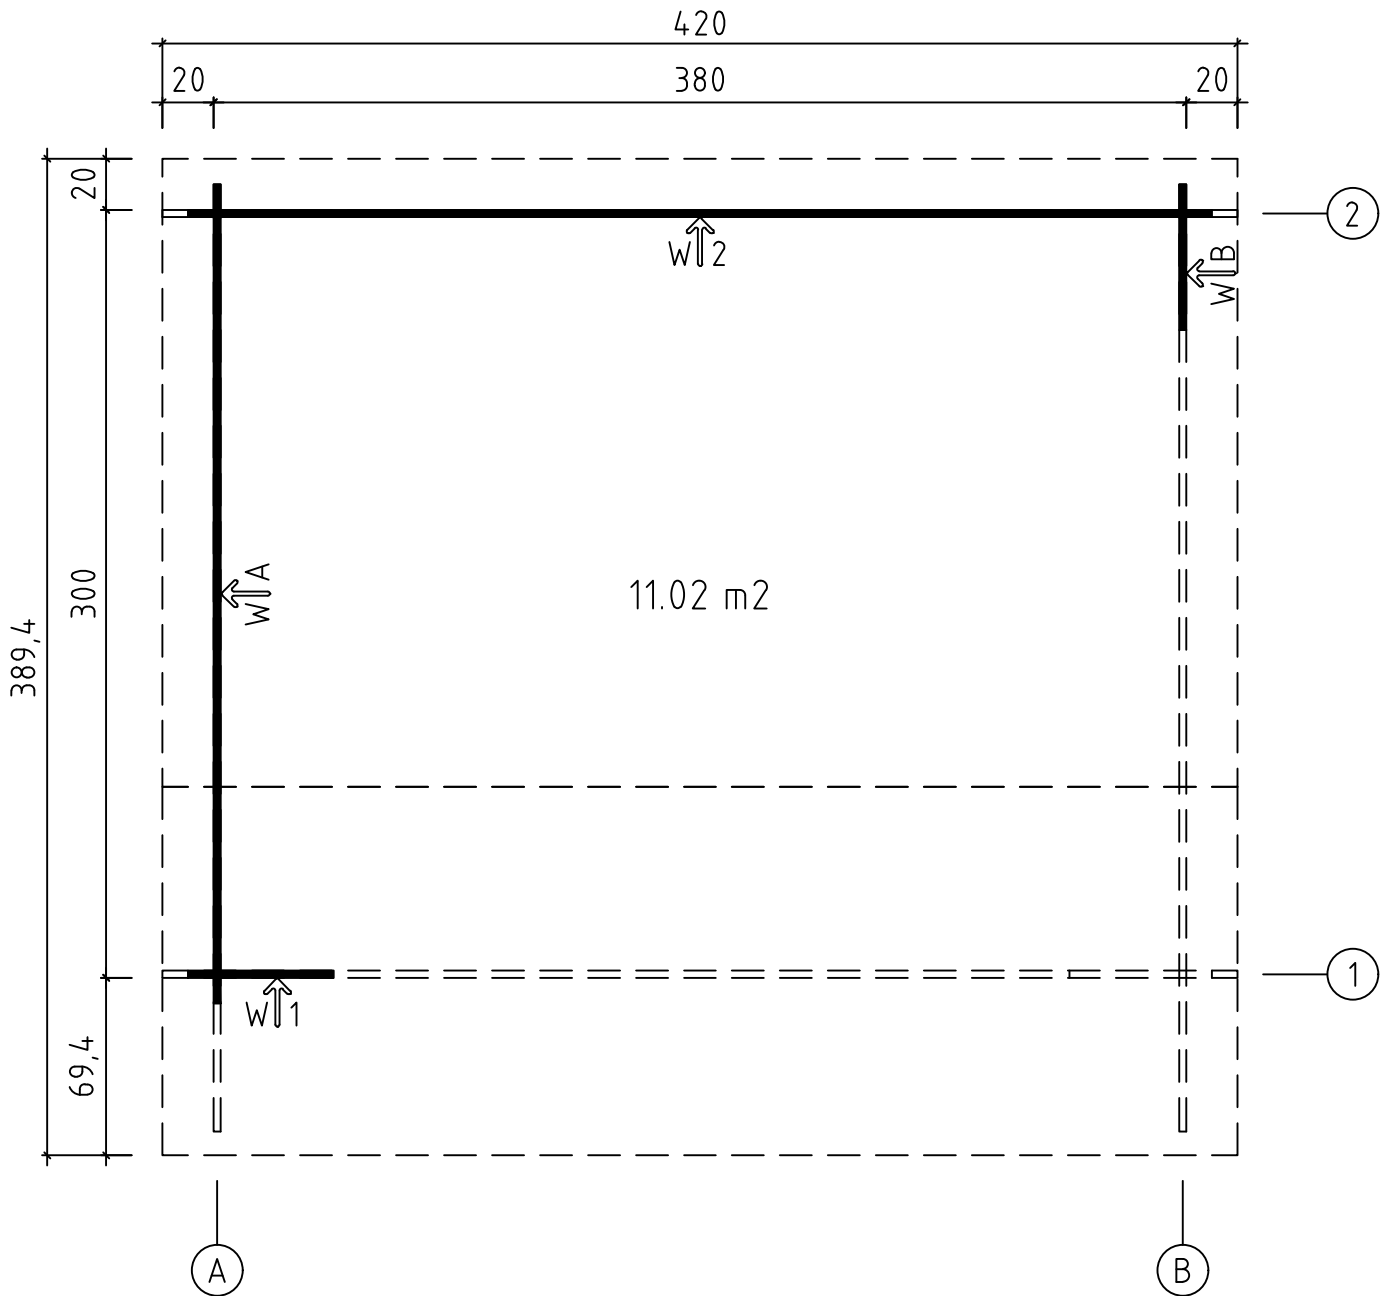

*Kirian 300*  
Art. Nr. 2839296  
1/6

07.11.2017

Groundplan - Grundplan - Plan de masse - Planimetria -  
Plattegrond - Põhiplaan

Art. Nr. 2839296

Pos	07.11.2017 Piece list - Stückliste - Liste des pièces - Elementi - Stuklijst - Tükítabel Art. Nr. 2839296 5/6	Q	P (mm)	L (mm)
001		1	28x57	569
002		37	28x114	569
003		1	28x114	569
004		1	28x114	4200
005		1	28x120	4200
006		1	28x57	4000
007		17	28x114	4000
008		1	28x120	4200
009		18	28x114	3200
WA-1		1		
WB-1		1		
A-PR1	Roof beam - Dachbalken - Panne de toit - Perlina del tetto - Gordingen / dakbalk - Pärilin 	4	44x140	4200
	Roof boards - Dachbretter - Voliges - Perlina per tetto - Dakhout - Katuselaud 	47	90x15	2550
	Roof boards - Dachbretter - Voliges - Perlina per tetto - Dakhout - Katuselaud 	47	90x15	1550
	Roofing felt fillet - Dachpappenleiste - Baguette de fixation du feutre bitumeux - Asse per fissaggio guaina bituminosa - Afdekljst asfaltpapier - Katusepapiilist 	2	15x45	1600
	Roofing felt fillet - Dachpappenleiste - Baguette de fixation du feutre bitumeux - Asse per fissaggio guaina bituminosa - Afdekljst asfaltpapier - Katusepapiilist 	2	15x45	2600
	Post - Pfosten - Poteau - Piede registrabile - Stijl - Post 	1	120x120	1960
DRV-1	Roof edge reinforcement - Dachrandverstärkung - Corniere de renfort de bord de toit - Rinforzo x tetto - Dakrand versterking - Räästatugevdus 	2	15x45	4200
KFS-1	Storm protection - Sturmleiste - Latte anti-tempete - Protezione anti vento - Stormverankering / beveiliging - Tormikinnitusliist 	4	22x45	2500
	U-profile - U-profiils - Profile u - Profilo ad u - U-profiel - U-profiil 	1	28x58	2017
	U-profile - U-profiils - Profile u - Profilo ad u - U-profiel - U-profiil 	1	28x58	2190