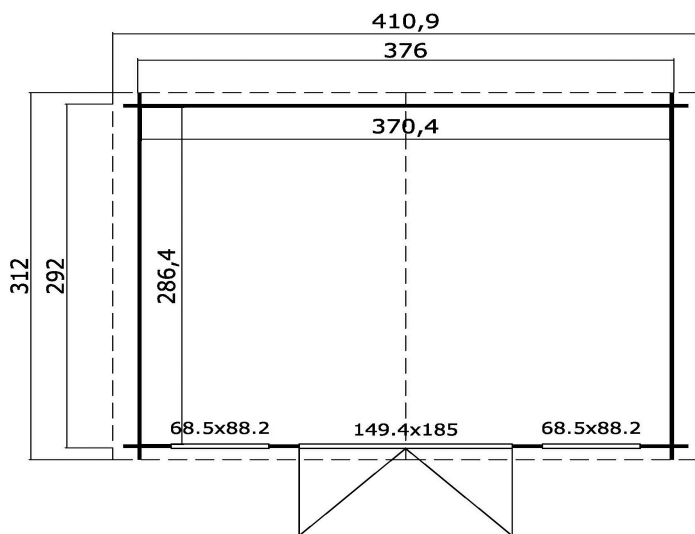

2825350 DALLAS

376x292

DIMENSIONEN

Nutzfläche	10,61 m ²
Dachfläche	4,11 x 3,12 m
Rauminhalt	≈ 22,68 m ³
Höhe hinten	≈ 1,94 m
Firsthöhe	≈ 2,34 m
Vordach	≈ 10 cm

FENSTER & TÜR (XGA+28*)

1 Doppeltür	149,4 x 185,0 cm
2 Einzelfenster	65,8 x 88,2 cm

*XGA+28 - Echtglas Aktion, 28 mm Rahmen

LOGISTIKINFORMATIONEN

EAN	4742913012539
Verpackung	440 x 118 x 43 cm (L x B x H)
Gewicht	556 kg

DACH

Dachbretter	15 mm
Dachfläche	13,10 m ²
Dachneigung	≈ 11,9°
Dachpappe inkl.	