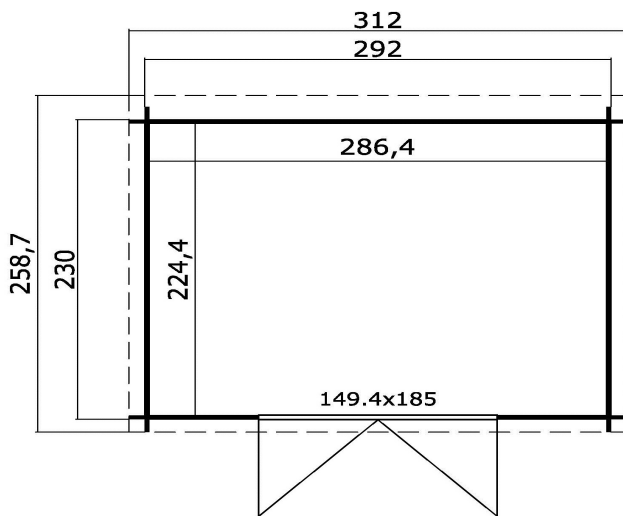

2824750 ATLANTA

230x292

DIMENSIONEN

| | |
|-------------|------------------------|
| Nutzfläche | 6,43 m ² |
| Dachfläche | 2,59 x 3,12 m |
| Rauminhalt | ≈ 12,82 m ³ |
| Höhe hinten | ≈ 1,88 m |
| Firsthöhe | ≈ 2,11 m |
| Vordach | ≈ 10 cm |

TÜR (XGA+28*)

| | |
|-------------|------------------|
| 1 Doppeltür | 149,4 x 185,0 cm |
|-------------|------------------|

*XGA+28 - Echtglas Aktion, 28 mm Rahmen

LOGISTIKINFORMATIONEN

| | |
|------------|-------------------------------|
| EAN | 4742913014755 |
| Verpackung | 330 x 118 x 40 cm (L x B x H) |
| Gewicht | 391 kg |

DACH

| | |
|-----------------|---------------------|
| Dachbretter | 15 mm |
| Dachfläche | 8,11 m ² |
| Dachneigung | ≈ 5,7° |
| Dachpappe inkl. | |

Fussboden optional erhältlich

WWW.LASITA.COM