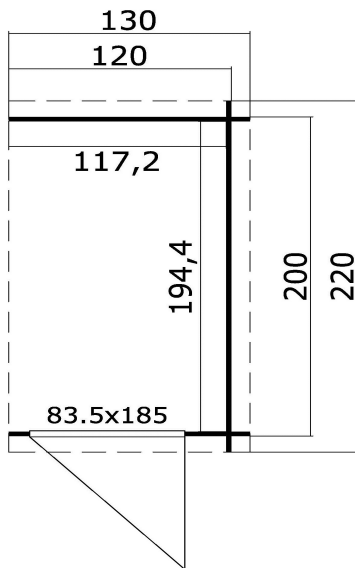

2829200 ANBAUSCHRANK 2000

geeignet für Haus "Barbados Mini)

200x120

DIMENSIONEN

Grundfläche	2,22 m ²
Dachabmessung	1.30 x 2.20 m
Rauminhalt	≈ 4.44 m ³
Höhe hinten	≈ 1.88 m
Höhe vorne	≈ 2.11 m
Vordach	≈ 10 cm

TÜR (TC+O*)

1 x Einzeltür	83.5 x 185.0 cm
---------------	-----------------

*TC+O - Classic (Vollholz)

LOGISTIKINFORMATIONEN

≈ 440 x 118 x 31 cm (L x B x H)
≈ 300 kg

DACH & FUßBODEN

Dach - und Fußbodenbretter	18 mm
Dachfläche	2,88 m ²
Dachneigung	≈ 6.6°
Unterkonstruktion	45 x 70 mm