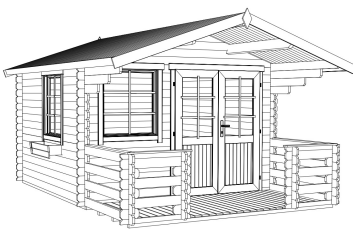

**VERPACKUNG: 1 PALETTE(N)**

470 x 118 x 51 cm  
843 kg

EAN 4742913011617

**DIMENSIONEN**

Fläche	8.67 m <sup>2</sup>
Gesamtmaß	3.40 x 4.70 m
Rauminhalt m <sup>3</sup>	≈ 19.02 m <sup>3</sup>
Seitenwandhöhe	≈ 1.94 m
Firsthöhe	≈ 2.45 m
Vordach	≈ 150 cm

**FENSTER & TÜR**

1 x Doppeltür (SGC*)	149.4 x 185.0 cm
2 x Einzelfenster öffnet nach innen (SGC*)	88.2 x 99.0 cm

\*SGC: Classic mit Einwachverglasung

**DACH UND FUSSBODEN**

Dachbretter	18x90 mm
Fussbodenbretter	18x90 mm
Dachfläche	16.92 m <sup>2</sup>
Dachwinkel	≈ 19 °
Imprägnierte Unterkonstruktion	45x45 mm