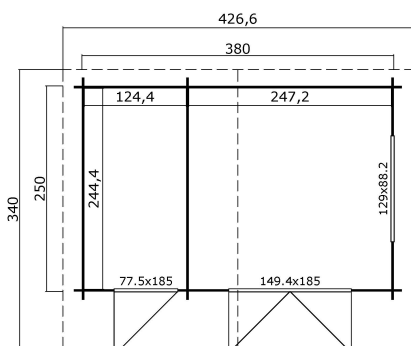

28
mm

2

6

VERPACKUNG: 1 PALETTE(N)

0 x 0 x 0 cm
0 kg

DIMENSIONEN

Fläche	9.15 m ²
Gesamtmaß	4.27 x 3.40 m
Rauminhalt m ³	≈ 20.6 m ³
Seitenwandhöhe	≈ 1.94 m
Firsthöhe	≈ 2.56 m
Vordach	≈ 70 cm

FENSTER & TÜR

1 x Doppeltür (SGA+28*)	149.4 x 185.0 cm
1 x Einzeltür (TA+28*)	77.5 x 185.0 cm
1 x Doppelfenster öffnet nach innen (SGA*)	129.0 x 88.2 cm

*SGA: Aktion mit Einfachverglasung

*SGA+28: Aktion mit Einfachverglasung und Rahmen 28mm

*TA+28: Aktion 28mm Rahmen Vollholz

DACH UND FUSSBODEN

Dachbretter	15x90 mm
Fussbodenbretter	15x90 mm
Dachfläche	15.30 m ²
Dachwinkel	≈ 19 °
Imprägnierte Unterkonstruktion	45x45 mm

*Optional Dacheindeckung