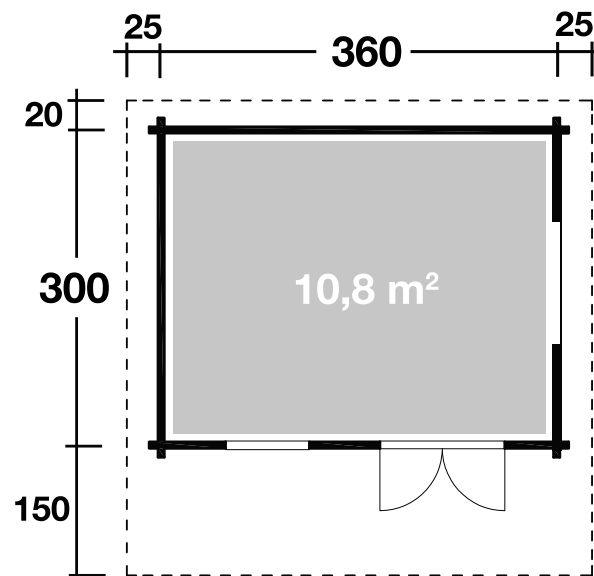

Weitere Informationen finden Sie unter: www.finnhaus.de oder im aktuellen Katalog.
Technische Änderungen, Druckfehler und Irrtümer vorbehalten.