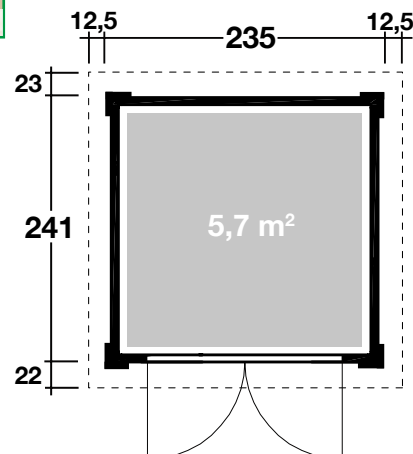

Infos & Grundriss

Weitere Informationen finden Sie unter: www.finnhaus.de oder im aktuellen Katalog.
Technische Änderungen, Druckfehler und Irrtümer vorbehalten.