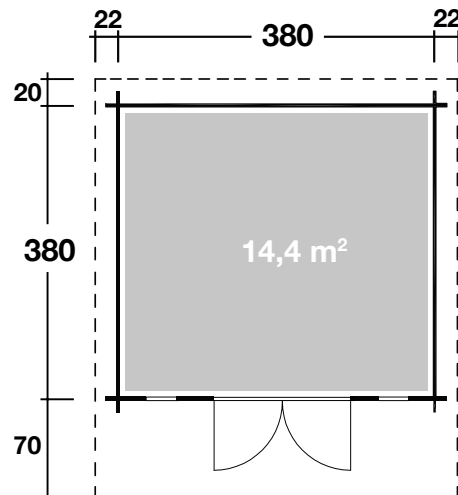

*Fundamenthölzer sind im Fußboden-Set enthalten. Fundamenthölzer sind für die Langlebigkeit der Häuser empfehlenswert.

Weitere Informationen finden Sie unter: www.finnhaus.de oder im aktuellen Katalog.
Technische Änderungen, Druckfehler und Irrtümer vorbehalten.