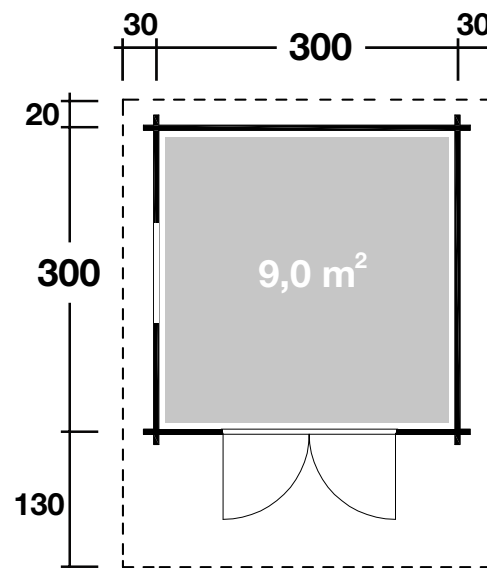

*Fundamenthölzer sind im Fußboden-Set enthalten. Fundamenthölzer sind für die Langlebigkeit der Häuser empfehlenswert.

Weitere Informationen finden Sie unter: www.finnhaus.de oder im aktuellen Katalog.
Technische Änderungen, Druckfehler und Irrtümer vorbehalten.