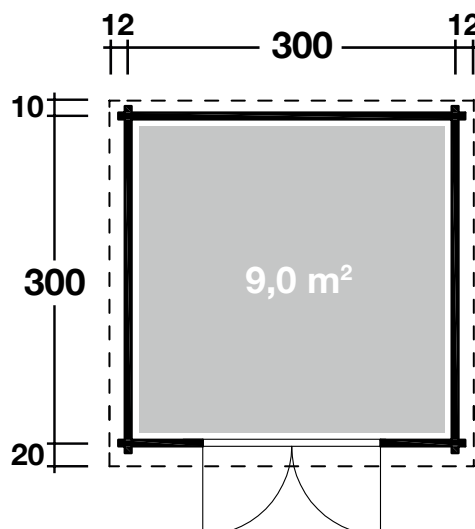

*Fundamenthölzer sind im Fußboden-Set enthalten. Fundamenthölzer sind für die Langlebigkeit der Häuser empfehlenswert.

Weitere Informationen finden Sie unter: www.finnhaus.de oder im aktuellen Katalog.
Technische Änderungen, Druckfehler und Irrtümer vorbehalten.