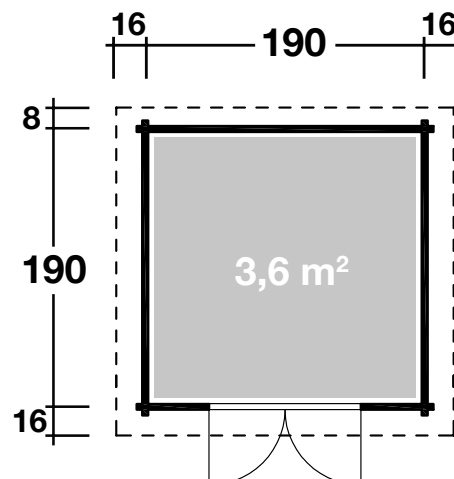

*Fundamenthölzer sind im Fußboden-Set enthalten. Fundamenthölzer sind für die Langlebigkeit der Häuser empfehlenswert.

Weitere Informationen finden Sie unter: www.finnhaus.de oder im aktuellen Katalog.
Technische Änderungen, Druckfehler und Irrtümer vorbehalten.