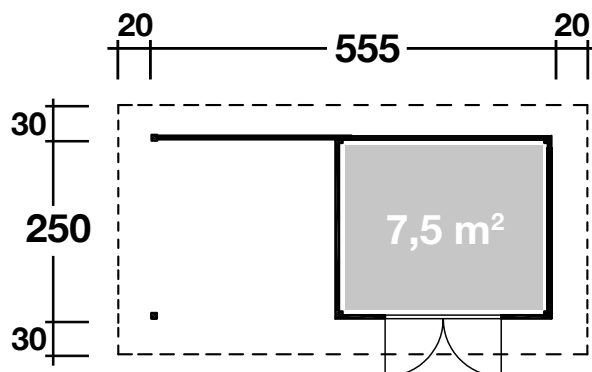

*Fundamenthölzer sind im Fußboden-Set enthalten. Fundamenthölzer sind für die Langlebigkeit der Häuser empfehlenswert.

Weitere Informationen finden Sie unter: www.finnhaus.de oder im aktuellen Katalog.
Technische Änderungen, Druckfehler und Irrtümer vorbehalten.