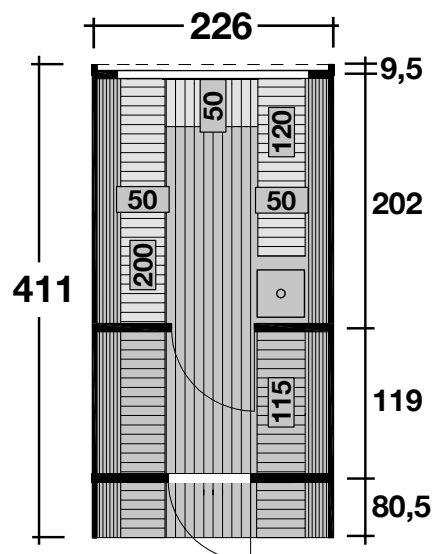

Saunabänke in U-Form, Fußstütze, Halbrundglas

Anstrich
Weiß
Hellgrau
Dunkelgrau
Kiefer
Eiche
Rostrot
Mahagoni
Walnuss

Weitere Informationen finden Sie unter: www.finnhaus.de oder im aktuellen Katalog. Technische Änderungen, Druckfehler und Irrtümer vorbehalten.