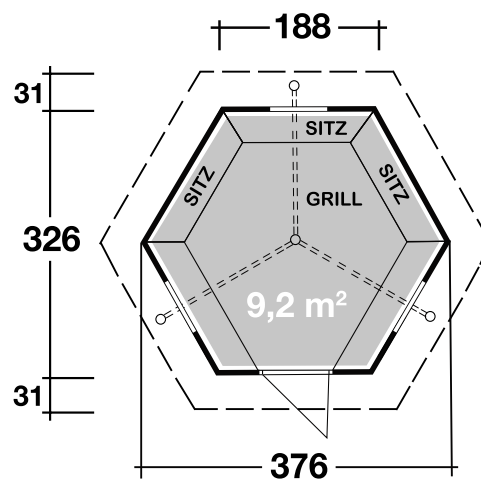

Anstrich	
	Eiche rustikal
	Weiß transparent
	Kiefer
	Betongrau
	Anthrazitgrau
	Graphitgrau

Weitere Informationen finden Sie unter: www.finnhaus.de oder im aktuellen Katalog.
Technische Änderungen, Druckfehler und Irrtümer vorbehalten.