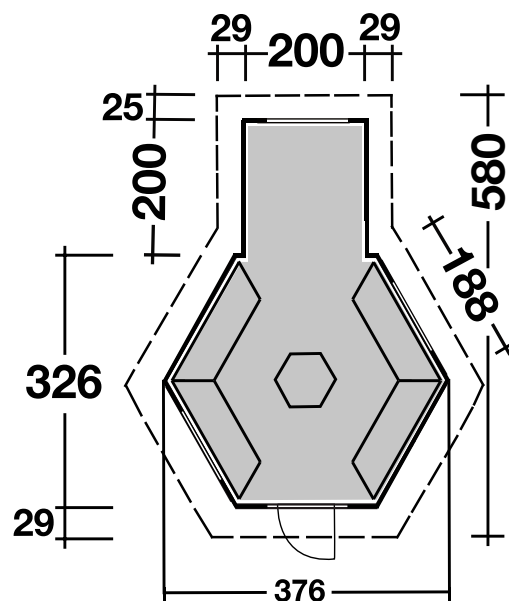

Weitere Informationen finden Sie unter: www.finnhaus.de oder im aktuellen Katalog.
Technische Änderungen, Druckfehler und Irrtümer vorbehalten.