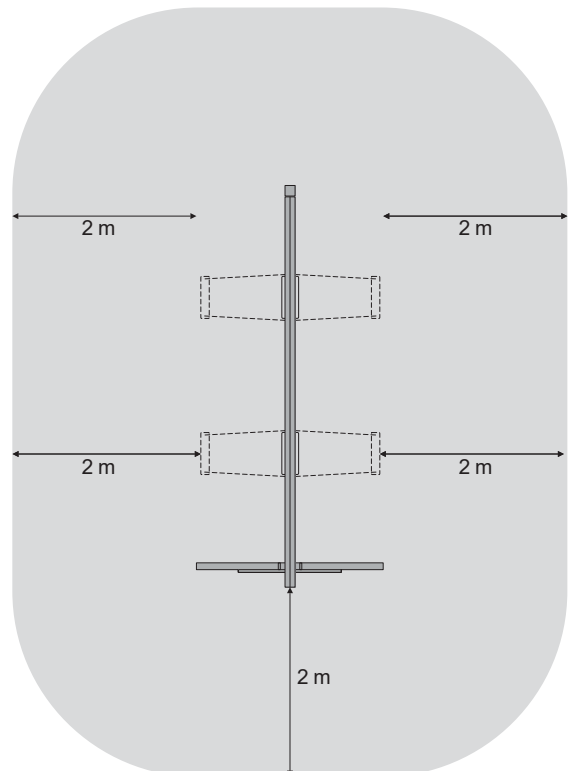

240 x 190 x 220 cm

Art. 67178

Sicherheitsbereich / Strefa bezpieczeństwa / Safety area /
Zona di sicurezza / Biztonsági terület / Secteur de sécurité /
Veiligheidsgebied / Bezpečnostní oblast /
Área de seguridad / Sikkerhedsområde

-  11x (A) - 5 x 70
-  4x (B) - M12 x 140
-  4x (C) - Ø12 → (B)
-  4x (F) - Ø10 → (E)
-  8x (D) - M12 → (B)
-  2x (E) - M10 x 140
-  1x (G) - 80 x 130
-  6x (H) - 8 x 80

-  2x (I) - M10 x 220
-  2x (J) - M-10