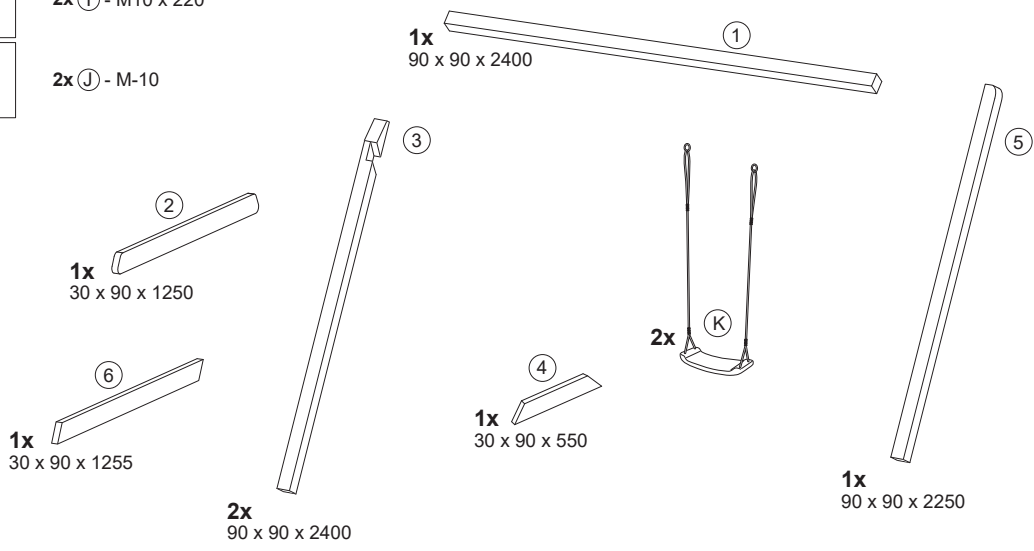

240 x 190 x 220 cm

Art. 67178

Sicherheitsbereich / Strefa bezpieczeństwa / Safety area /
Zona di sicurezza / Biztonsági terület / Secteur de sécurité /
Veiligheidsgebied / Bezpečnostní oblast /
Área de seguridad / Sikkerhedsområde

-  11x (A) - 5 x 70
-  4x (B) - M12 x 140
-  4x (C) - Ø12 → (B)
-  4x (F) - Ø10 → (E)
-  8x (D) - M12 → (B)
-  2x (E) - M10 x 140
-  1x (G) - 80 x 130
-  6x (H) - 8 x 80

-  2x (I) - M10 x 220
-  2x (J) - M-10