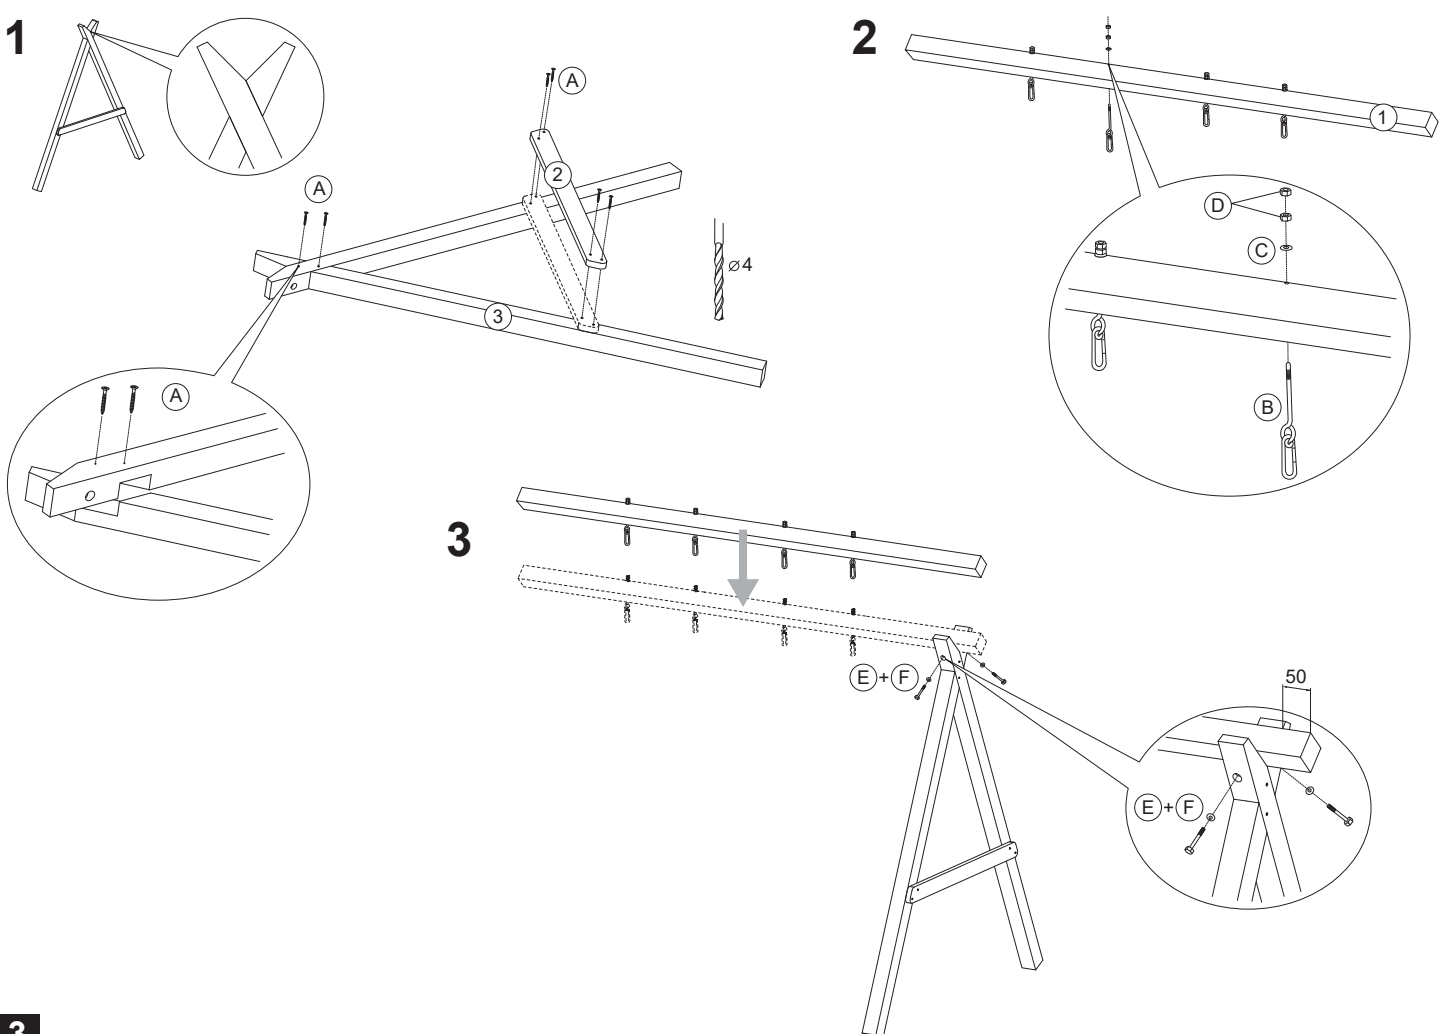

240 x 190 x 220 cm

Art. 67178

Sicherheitsbereich / Strefa bezpieczeństwa / Safety area /
Zona di sicurezza / Biztonsági terület / Secteur de sécurité /
Veiligheidsgebied / Bezpečnostní oblast /
Área de seguridad / Sikkerhedsområde

-  11x (A) - 5 x 70
-  4x (B) - M12 x 140
-  4x (C) - Ø12 → (B)
-  4x (F) - Ø10 → (E)
-  8x (D) - M12 → (B)
-  2x (E) - M10 x 140
-  1x (G) - 80 x 130
-  6x (H) - 8 x 80

-  2x (I) - M10 x 220
-  2x (J) - M-10