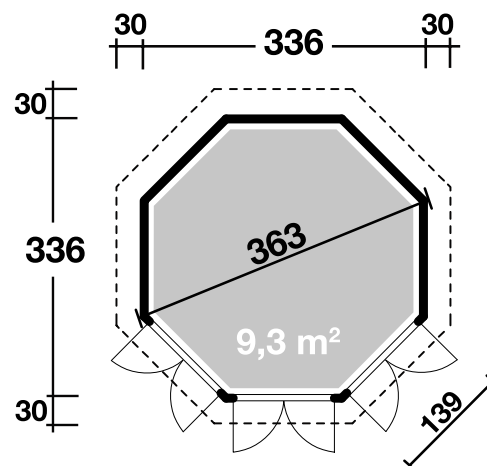

Mehr Produkte finden Sie
in unserem Katalog!

Art. 660 110

Pavillon Ibiza 42-A

42 mm / 336x336 cm / 9,3 m²

DIMENSIONEN

	Bohlenstärke	42 mm
	Innenmaß	327x327 cm
	Sockelmaß	336x336 cm
	Gesamtmaß	396x396 cm
	Grundfläche	9,3 m²
	Rauminhalt	24,0 m³
	Firsthöhe	327 cm
	Seitenwandhöhe	197 cm
	Dachüberstand uml.	30 cm

DACH

	Dachneigung	32°
	Dachfläche	13,9 m²
	Dachbretter	19 mm

TÜR/ FENSTER

	Doppeltür	120x182,7 cm
	Doppelfenster (2 Stück, Ausstell)	93x126,5 cm

FUSSBODEN

	Fußbodenbretter	21 mm

VERPACKUNG

	Paketabmessung	238x165x128 cm
	Paketgewicht	690 kg

ZUBEHÖR (zzgl.)

	Dachhaube 8-eckig 9 VE Dachschildeln Biberschwanz Dachrinne Kunststoff 492B anthrazit Austauschfenster gegen Wandelement Weiteres Zubehör finden Sie im Katalog

Grundriss

Weitere Informationen finden Sie unter: www.finnhaus.de oder im aktuellen Katalog.
Technische Änderungen, Druckfehler und Irrtümer vorbehalten.