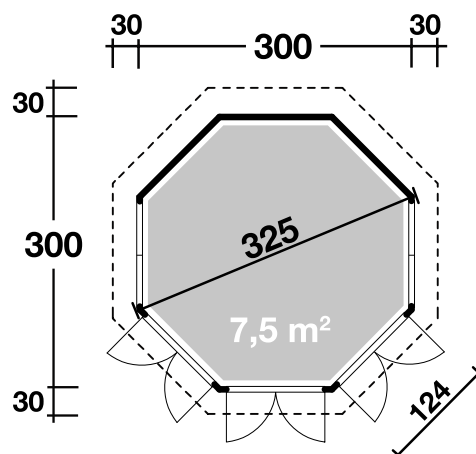

Anstrich	
	Eiche rustikal
	Weiß transparent
	Kiefer
	Betongrau
	Anthrazitgrau
	Graphitgrau

Weitere Informationen finden Sie unter: www.finnhaus.de oder im aktuellen Katalog.
Technische Änderungen, Druckfehler und Irrtümer vorbehalten.