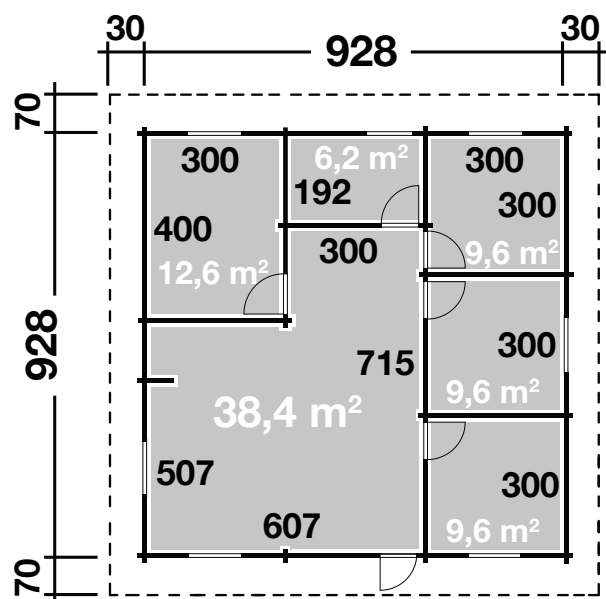

Mehr Produkte finden Sie
in unserem Katalog!

Art. 592 810

Westerwald 92

92 mm / 928 x 928 cm / 86,12 m²

**5 JAHRE
GARANTIE**

DIMENSIONEN

	Bohlenstärke	92 mm
	Innenmaß	
	Raum 1	300x400 cm
	Raum 2	192x300 cm
	Raum 3	300x300 cm
	Raum 4	300x300 cm
	Raum 5	300x300 cm
	Raum 6	607x715/507 cm
	Sockelmaß	928x928 cm
	Gesamtmaß	988x1068 cm
	Grundfläche	86,12 m²
	Rauminhalt	282,3 m³
	Firsthöhe	435,5 cm
	Seitenwandhöhe	247 cm
	Dachüberstand vorne/seitlich/hinten	30/70/30 cm

DACH

	Dachneigung	22°
	Dachfläche	113,2 m²
	Dachbretter inkl. Dachpappe	18 mm

TÜR/ FENSTER

	Außentür (Isoverglast)	81x191 cm
	Innentür (3 Stück)	71x191 cm
	(2 Stück)	61x191 cm
	Doppelfenster (3 Stück, isolierverglast, Einhand-Dreh-/Kipp)	
	Einzelfenster (4 Stück, isolierverglast, Einhand-Dreh-/Kipp)	

FUSSBODEN

	Fußbodenbretter	28 mm

ZUBEHÖR (zzgl.)

	46 VE Dachschindeln Dachrinne Kunststoff 320B mit 4 KS- Ergänzungssets 4KB, anthrazit

Grundriss

Weitere Informationen finden Sie unter: www.finnhaus.de oder im aktuellen Katalog.
Technische Änderungen, Druckfehler und Irrtümer vorbehalten.