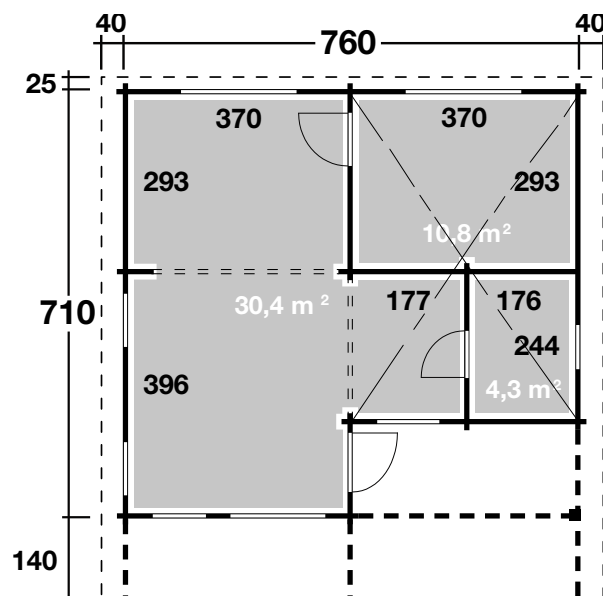

Weitere Informationen finden Sie unter: www.finnhaus.de oder im aktuellen Katalog.
Technische Änderungen, Druckfehler und Irrtümer vorbehalten.