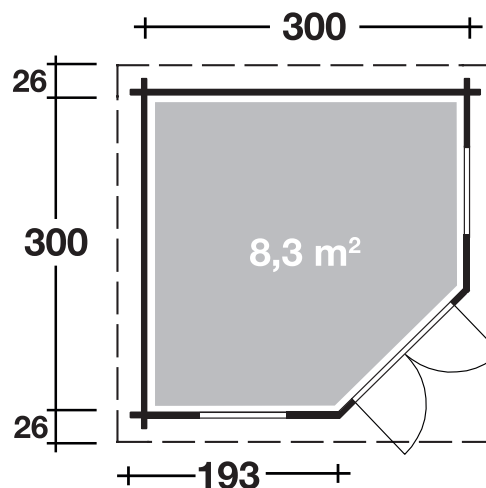

Weitere Informationen finden Sie unter: www.finnhaus.de oder im aktuellen Katalog.
Technische Änderungen, Druckfehler und Irrtümer vorbehalten.