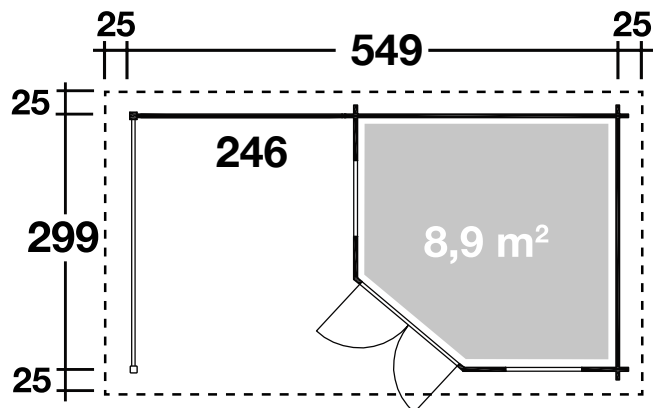

Mehr Produkte finden Sie
in unserem Katalog!

Art. 537 100

Maja 40-A

mit Terrasse 250 cm

40 mm / 549x299 cm / 16,4 m²

Grundriss

DIMENSIONEN

	Bohlenstärke	40 mm
	Innenmaß	291x291 cm
	Sockelmaß	549x299 cm
	Gesamtmaß	599x349 cm
	Grundfläche	16,4 m ²
	Rauminhalt	36,5 m ³
	Wandhöhe vorne (A) / hinten (B) vorne hinten	228 cm 217 cm
	Dachüberstand uml.	25 cm

DACH

	Dachneigung	2°
	Dachfläche	20,9 m ²
	Dachbretter inkl. Dachpappe	18 mm

TÜR/ FENSTER

	Doppeltür (Normalglas)	134x188 cm
	Einzelfenster (2 Stück, Normalglas, Dreh-/Kipp)	68,6x124,5 cm

FUSSBODEN

	Fußbodenbretter	18 mm
--	-----------------	-------

VERPACKUNG

	Paketabmessung Paket 1 Paket 2	400x120x72 cm 365x120x49 cm
	Paketgewicht	1.432 kg

ZUBEHÖR (zzgl.)

	5 Rollen Dichtungsbahnen Dachrinne Kunststoff 204Ax braun Alu bis 600 cm mit 1 Fallrohr Zusatzpaket: geschlossene Seitenwand Zusatzpaket: Sprossenwand
	Spiegelverkehrte Montage möglich