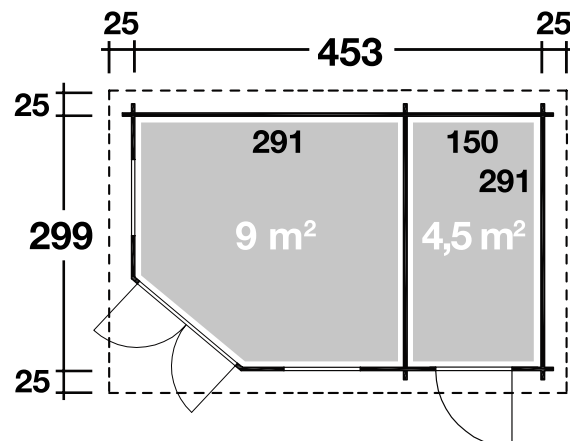

Mehr Produkte finden Sie
in unserem Katalog!

Art. 537 040

Maja 40-B/2-Raum

40 mm / 453x299 cm / 13,5 m²

DIMENSIONEN

	Bohlenstärke	40 mm
	Innenmaß Raum 1 Innenmaß Raum 2	291x291 cm 150x291 cm
	Sockelmaß	453x299 cm
	Gesamtmaß	503x349 cm
	Grundfläche	13,5 m²
	Rauminhalt	30,1 m³
	Wandhöhe vorne (A) / hinten (B) vorne hinten	228 cm 217 cm
	Dachüberstand uml.	25 cm

DACH

	Dachneigung	2°
	Dachfläche	17,7 m²
	Dachbretter inkl. Dachpappe	18 mm

TÜR/ FENSTER

	Doppeltür (Normalglas)	133,7x188,3 cm
	Einzeltür (Vollholz)	75,2x188,3 cm
	Einzelfenster (2 Stück, Normalglas, Dreh-/Kipp)	81x141,8 cm

FUSSBODEN

	Fußbodenbretter	18 mm

VERPACKUNG

	Paketabmessung	576x120x90 cm
	Paketgewicht	1.811 kg

ZUBEHÖR (zzgl.)

	5 Rollen Dichtungsbahnen Dachrinne Kunststoff 204Ax braun Alu bis 600 cm mit 1 Fallrohr

Grundriss

Weitere Informationen finden Sie unter: www.finnhaus.de oder im aktuellen Katalog.
Technische Änderungen, Druckfehler und Irrtümer vorbehalten.