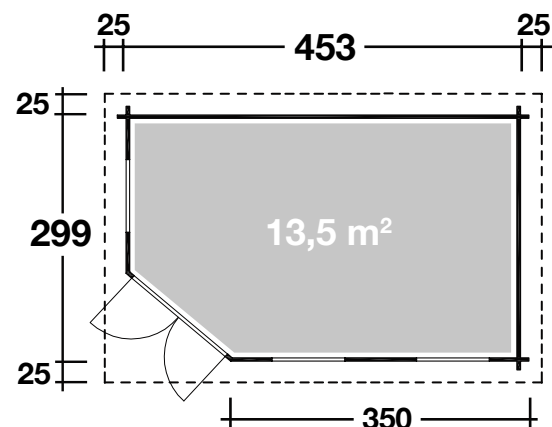

Weitere Informationen finden Sie unter: www.finnhaus.de oder im aktuellen Katalog.
Technische Änderungen, Druckfehler und Irrtümer vorbehalten.