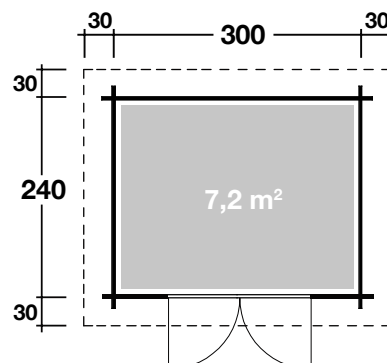

Pulti 34-C Typ 2 (Halbglas-Tür); Dieses Haus wurde vom Kunden farblich endbehandelt.

DIMENSIONEN

	Bohlenstärke	34 mm
	Innenmaß	393x233 cm
	Sockelmaß	300x240 cm
	Gesamtmaß	360x300 cm
	Grundfläche	7,2 m ²
	Rauminhalt	14,3 m ³
	Wandhöhe vorne (A) / hinten (B) vorne hinten	217 cm 202 cm
	Dachüberstand uml.	30 cm

DACH

	Dachneigung	4°
	Dachfläche	10,8 m ²
	Dachbretter inkl. Dachpappe	18 mm

TÜR/ FENSTER

	Doppeltür	145x187 cm
--	-----------	------------

FUSSBODEN

	Fußbodenbretter	18 mm
--	-----------------	-------

VERPACKUNG

	Paketabmessung Paket 1 Paket 2	200x100x20 cm 200x100x20 cm (für Typ 1, 3 und 4)
	Paketgewicht	710 kg

ZUBEHÖR (zzgl.)

	3 Rollen Dichtungsbahnen Dachrinne Kunststoff 402Ax anthrazit Kunststoff 203A braun Alu bis 400 cm mit 1 Fallrohr
--	---

Grundriss

Typ 1
(Vollholz-Tür)
Art.-Nr. 534200

Typ 2
(Halbglas-Tür)
Art.-Nr. 534210

Typ 3
(Vollglas-Tür)
Art.-Nr. 534220

Typ 4
(Dreieckglas-Tür)
Art.-Nr. 534230

Typ 5
(Milchglas-Tür)
Art.-Nr. 534240

Weitere Informationen finden Sie unter: www.finnhaus.de oder im aktuellen Katalog.
Technische Änderungen, Druckfehler und Irrtümer vorbehalten.