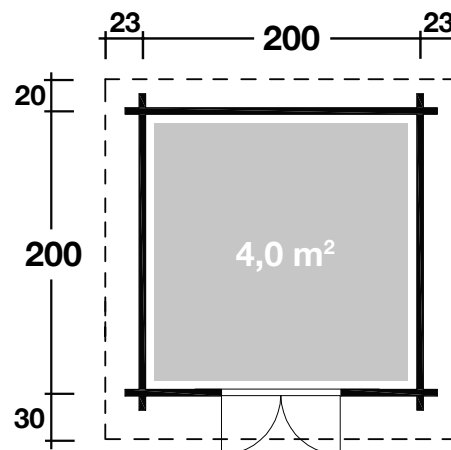

Weitere Informationen finden Sie unter: www.finnhaus.de oder im aktuellen Katalog.
Technische Änderungen, Druckfehler und Irrtümer vorbehalten.