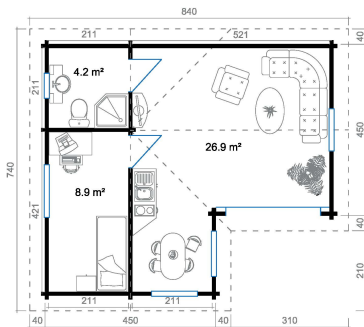

92
mm

7

25

5
YEARS

VERPACKUNG: 1 PALETTE(N)

0 x 0 x 0 cm
0 kg

EAN 4743329233709

DIMENSIONEN

Fläche	47.58 m ²
Dachabmessungen	7.40 x 8.40 m
Rauminhalt m ³	≈ 115.27 m ³
Seitenwandhöhe	≈ 1.94 m
Firsthöhe	≈ 2.91 m
Vordach	≈ 40 cm

FENSTER & TÜR

1 x Falttür (2+*)	254.0 x 200.0 cm
2 x Einzeltür (2+*)	82.7 x 200.0 cm
1 x Doppelfenster öffnet nach innen (2+*)	110.0 x 172.9 cm
1 x Doppelfenster öffnet nach innen (2+*)	137.4 x 105.0 cm
1 x Einzelfenster öffnet nach innen (2+*)	65.0 x 65.0 cm
2 x Einzelfenster öffnet nach innen (2+*)	120.0 x 65.0 cm

*2+: 2+

DACH UND FUSSBODEN

Dachbretter	18x90 mm
Fussbodenbretter	28x112 mm
Dachfläche	58.70 m ²
Dachwinkel	≈ 29 °
Imprägnierte Unterkonstruktion	45x70 mm

*Optional Dacheindeckung